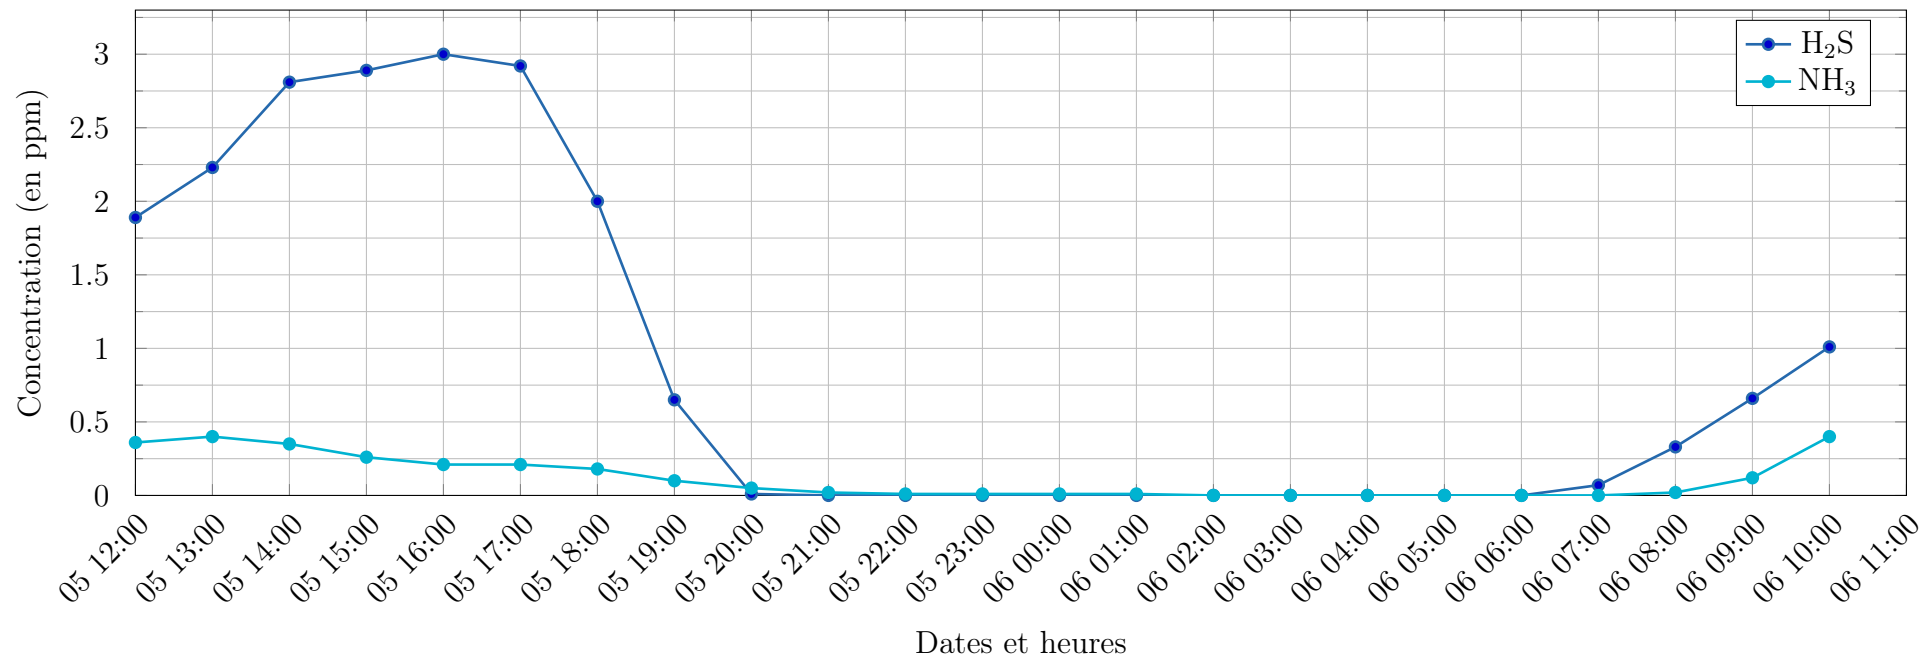

Evolution des concentrations horaires en H₂S et NH₃ à Saint-François - Lagon

Semaine	Date de début	Date de fin	Commune	Lieu	Concentration H ₂ S en ppm	Concentration NH ₃ en ppm
18	05/05/2024 11:00	05/05/2024 12:00	Saint-François	Lagon	1.89	0.36
18	05/05/2024 12:00	05/05/2024 13:00	Saint-François	Lagon	2.23	0.4
18	05/05/2024 13:00	05/05/2024 14:00	Saint-François	Lagon	2.81	0.35
18	05/05/2024 14:00	05/05/2024 15:00	Saint-François	Lagon	2.89	0.26
18	05/05/2024 15:00	05/05/2024 16:00	Saint-François	Lagon	3.0	0.21
18	05/05/2024 16:00	05/05/2024 17:00	Saint-François	Lagon	2.92	0.21
18	05/05/2024 17:00	05/05/2024 18:00	Saint-François	Lagon	2.0	0.18
18	05/05/2024 18:00	05/05/2024 19:00	Saint-François	Lagon	0.65	0.1
18	05/05/2024 19:00	05/05/2024 20:00	Saint-François	Lagon	0.01	0.05
18	05/05/2024 20:00	05/05/2024 21:00	Saint-François	Lagon	0.0	0.02
18	05/05/2024 21:00	05/05/2024 22:00	Saint-François	Lagon	0.0	0.01
18	05/05/2024 22:00	05/05/2024 23:00	Saint-François	Lagon	0.0	0.01
19	05/05/2024 23:00	06/05/2024 00:00	Saint-François	Lagon	0.0	0.01
19	06/05/2024 00:00	06/05/2024 01:00	Saint-François	Lagon	0.0	0.01
19	06/05/2024 01:00	06/05/2024 02:00	Saint-François	Lagon	0.0	0.0
19	06/05/2024 02:00	06/05/2024 03:00	Saint-François	Lagon	0.0	0.0
19	06/05/2024 03:00	06/05/2024 04:00	Saint-François	Lagon	0.0	0.0
19	06/05/2024 04:00	06/05/2024 05:00	Saint-François	Lagon	0.0	0.0
19	06/05/2024 05:00	06/05/2024 06:00	Saint-François	Lagon	0.0	0.0
19	06/05/2024 06:00	06/05/2024 07:00	Saint-François	Lagon	0.07	0.0
19	06/05/2024 07:00	06/05/2024 08:00	Saint-François	Lagon	0.33	0.02
19	06/05/2024 08:00	06/05/2024 09:00	Saint-François	Lagon	0.66	0.12
19	06/05/2024 09:00	06/05/2024 10:00	Saint-François	Lagon	1.01	0.4
19	06/05/2024 10:00	06/05/2024 11:00	Saint-François	Lagon		

Moyenne sur 24h

0.89

0.12

Maximum horaire

3.0

0.4