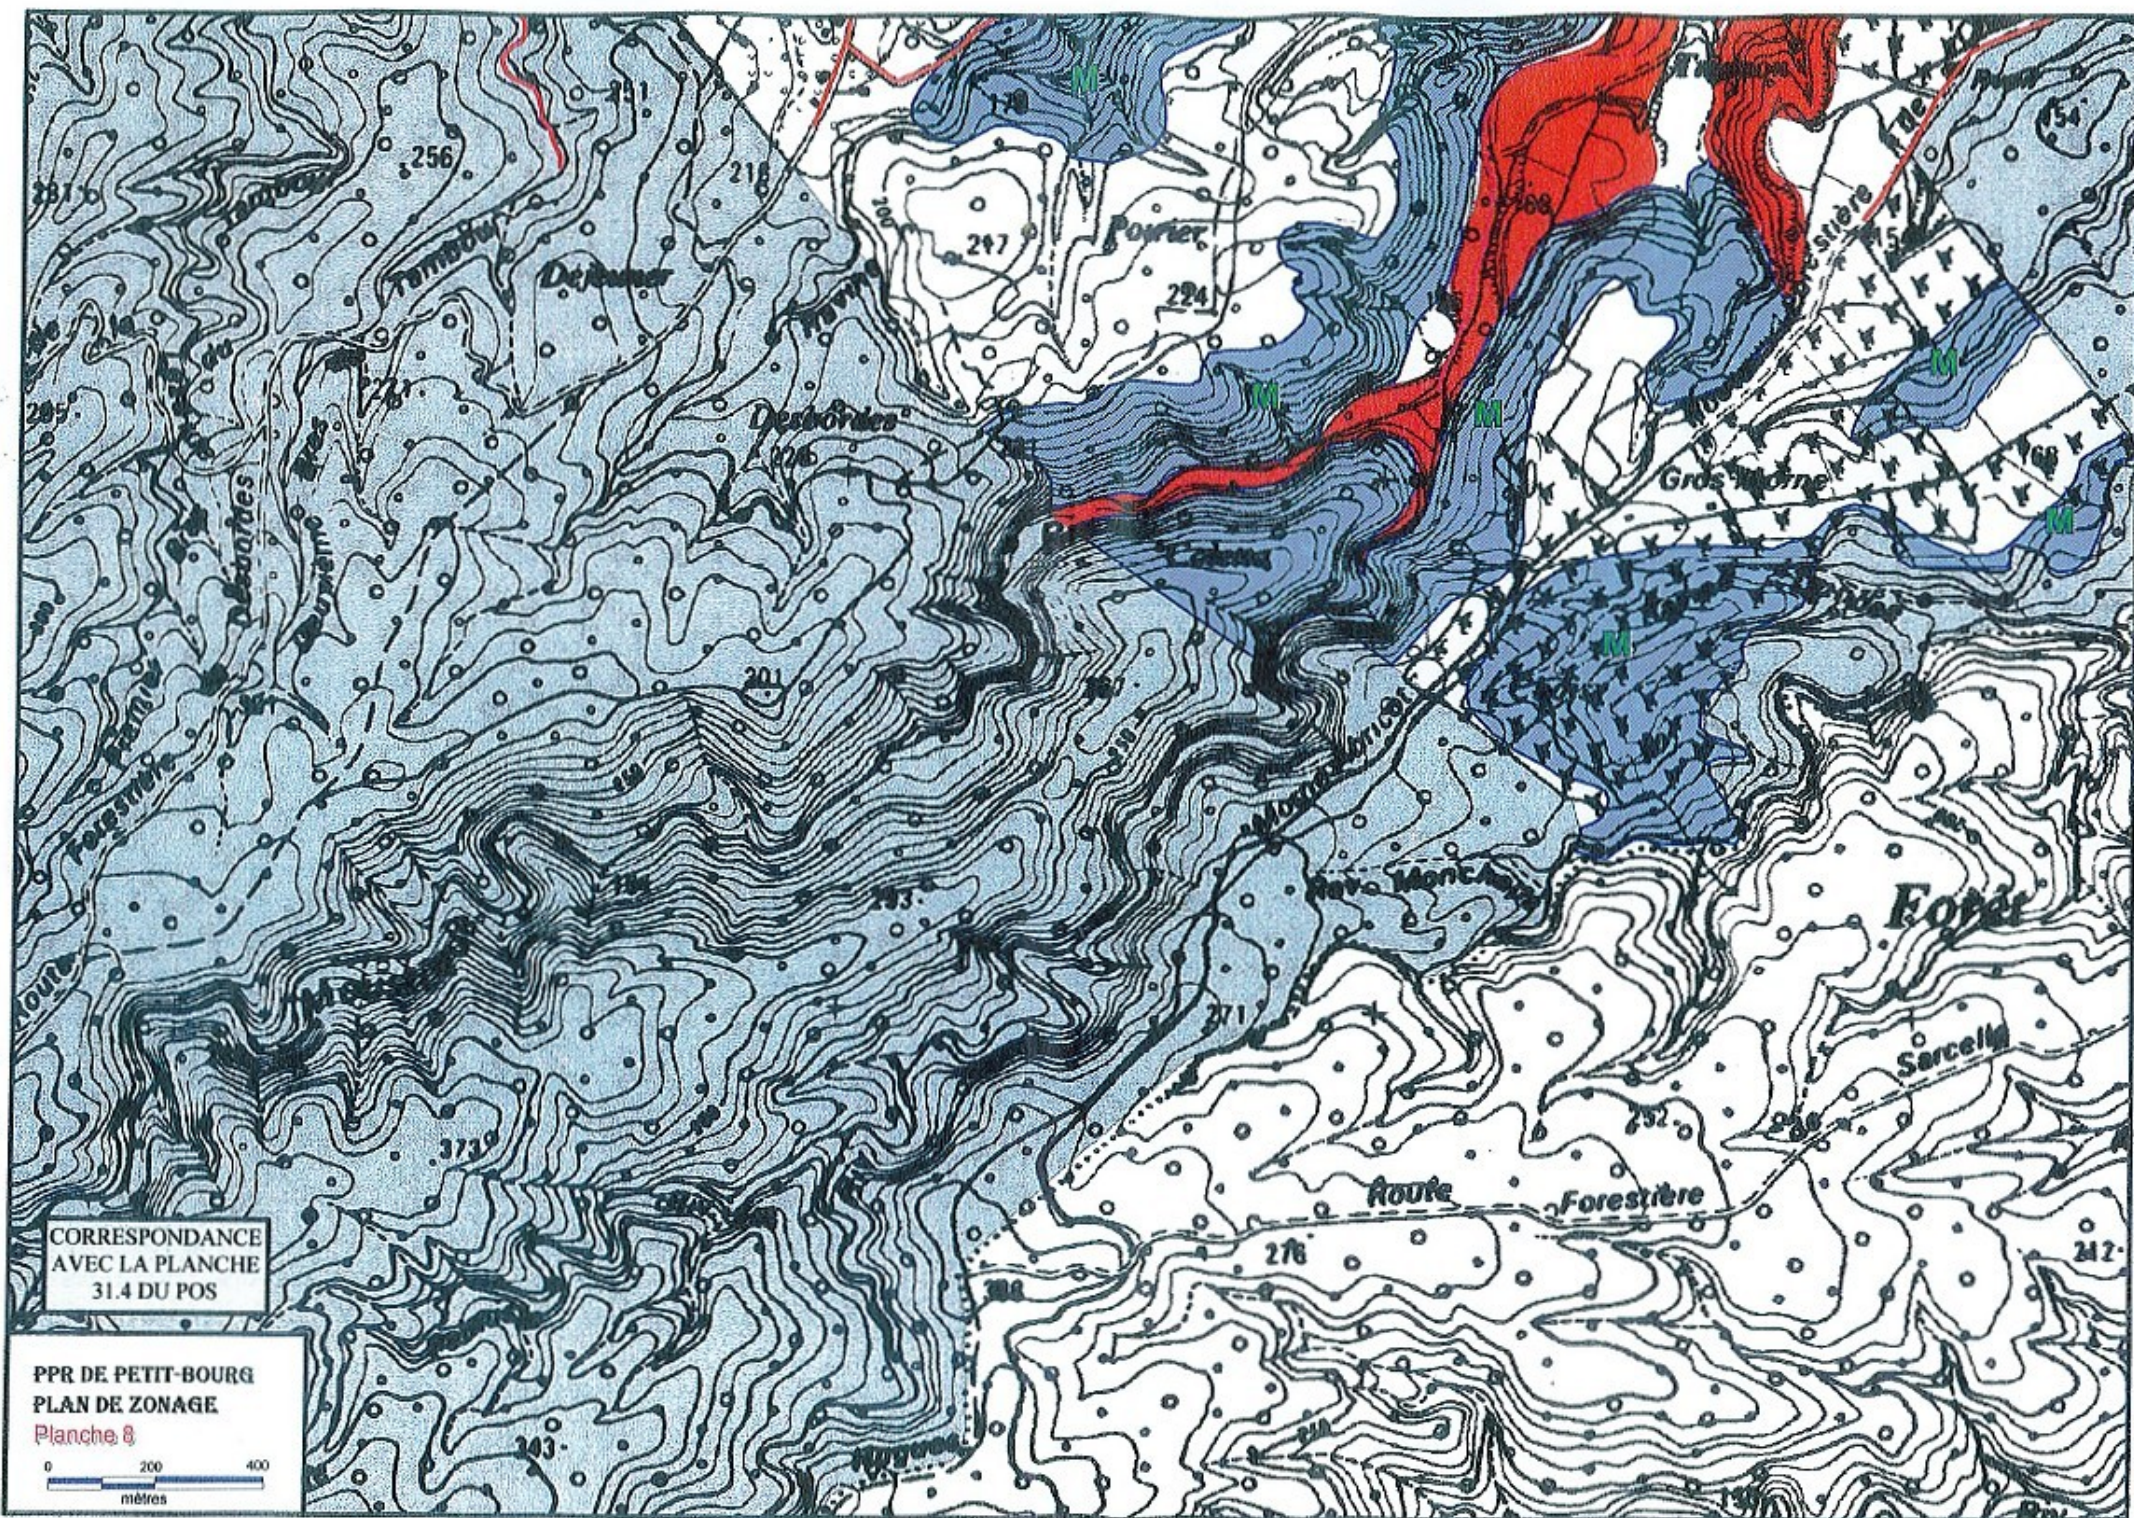

PPR DE PETIT-BOURG / PLAN DE ZONAGE

Planche 6

CORRESPONDANCE AVEC LA PLANCHE 31.2 DU POS

CORRESPONDANCE
AVEC LA PLANCHE
31.4 DU POS

PPR DE PETIT-BOURG
PLAN DE ZONAGE
Planche 7

0 200 400
mètres

CORRESPONDANCE
AVEC LA PLANCHE
31.4 DU POS