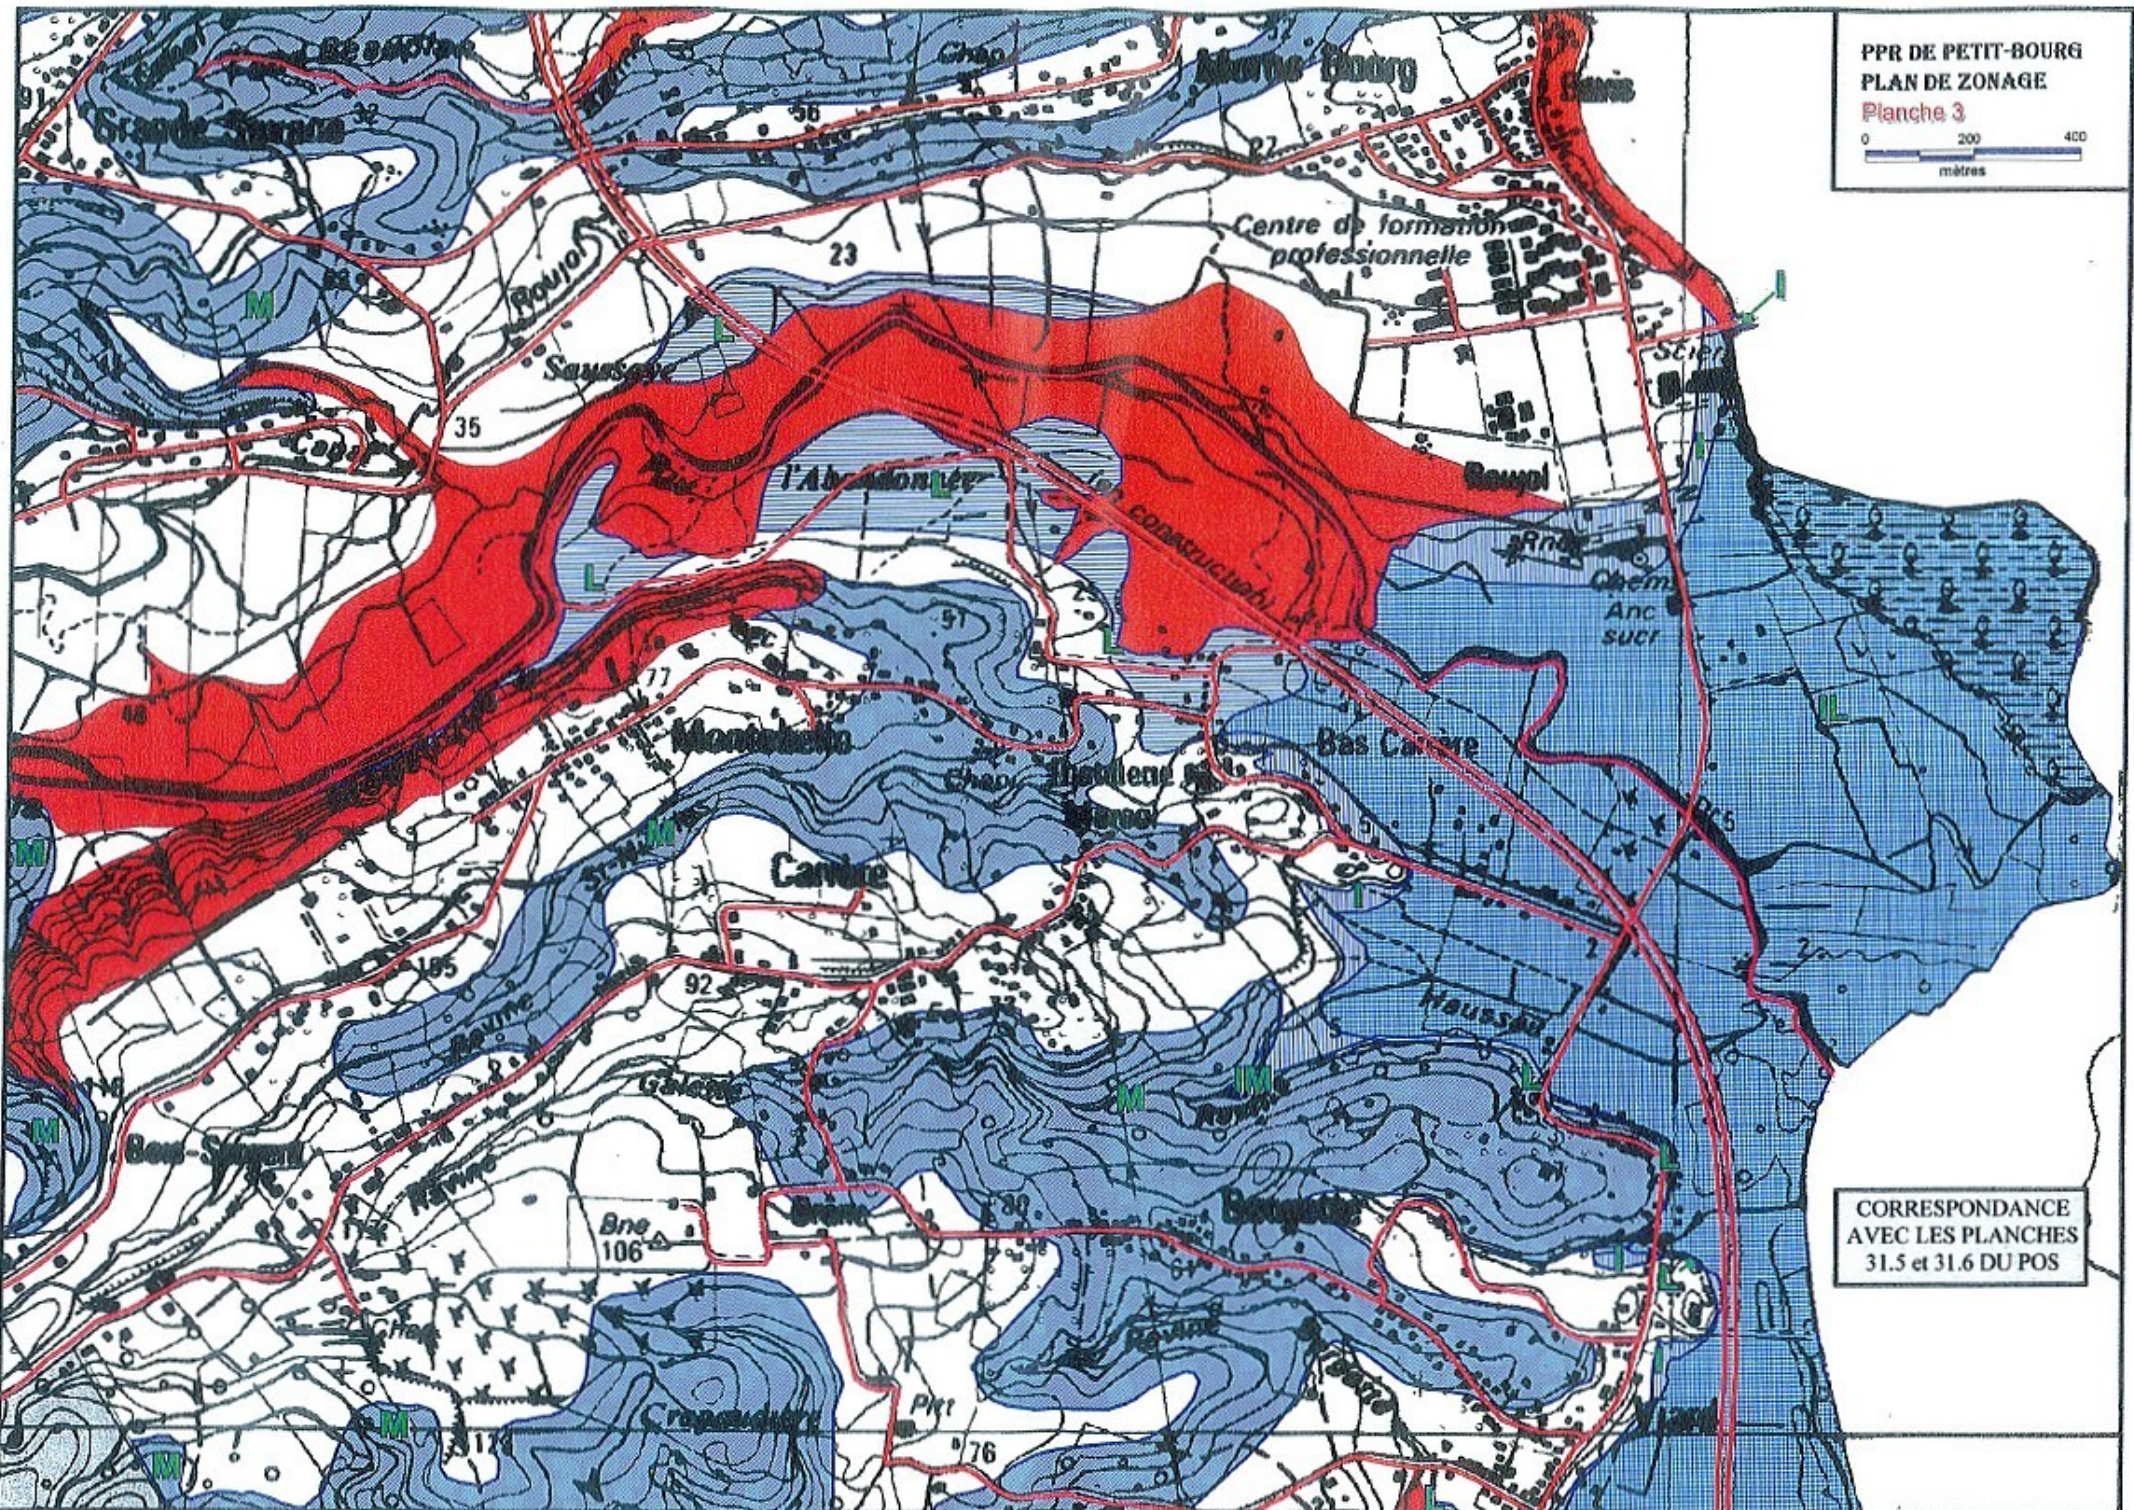

PPR DE PETIT-BOURG
PLAN DE ZONAGE
Planche 3
0 200 400
mètres

CORRESPONDANCE
AVEC LES PLANCHES
31.5 et 31.6 DU POS