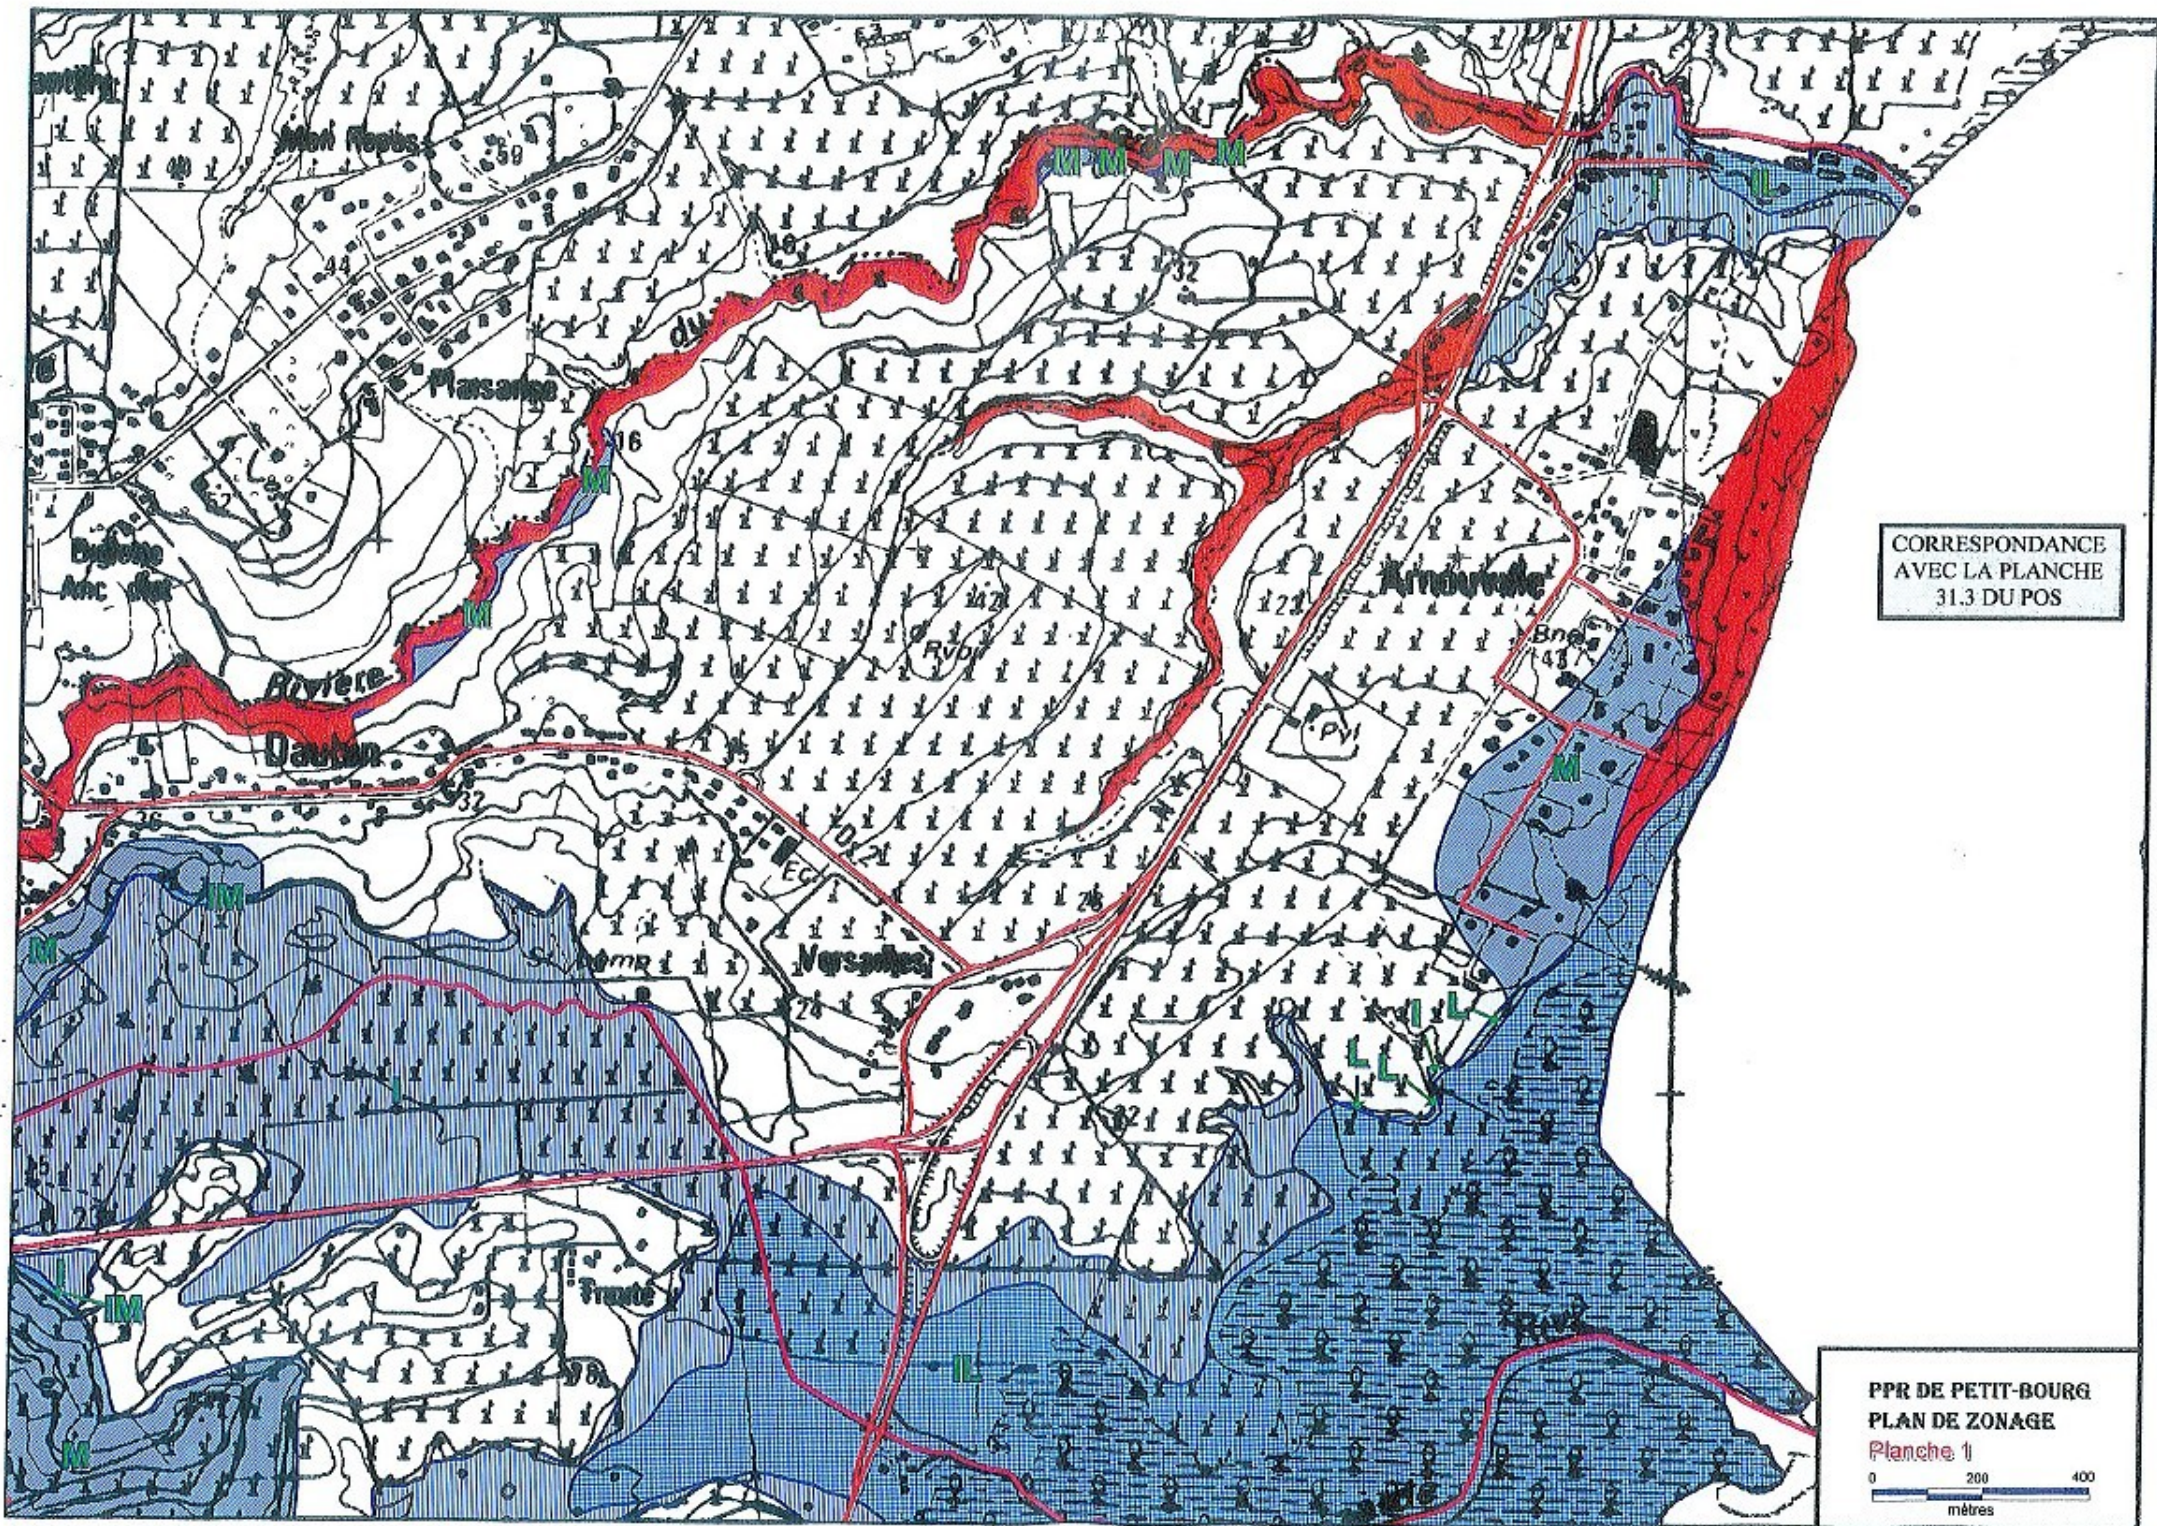

Contrainte liquéfaction

Contrainte inondation

Contrainte mouvements
de terrain

Contrainte inondation
et liquéfaction

Contrainte inondation
et mouvements de terrain

Zones ne faisant pas partie du champ d'application du PPR

Parc naturel et forêt domaniale

Principaux cours d'eau

Routes

PPR DE PETIT-BOURG PLAN DE ZONAGE

PLAN DE SITUATION DES PLANCHES A 1/10 000

0 1 2
Kilomètres

CORRESPONDANCE
AVEC LA PLANCHE
31.3 DU POS

PPR DE PETIT-BOURG
PLAN DE ZONAGE
Planche 1
0 200 400
mètres