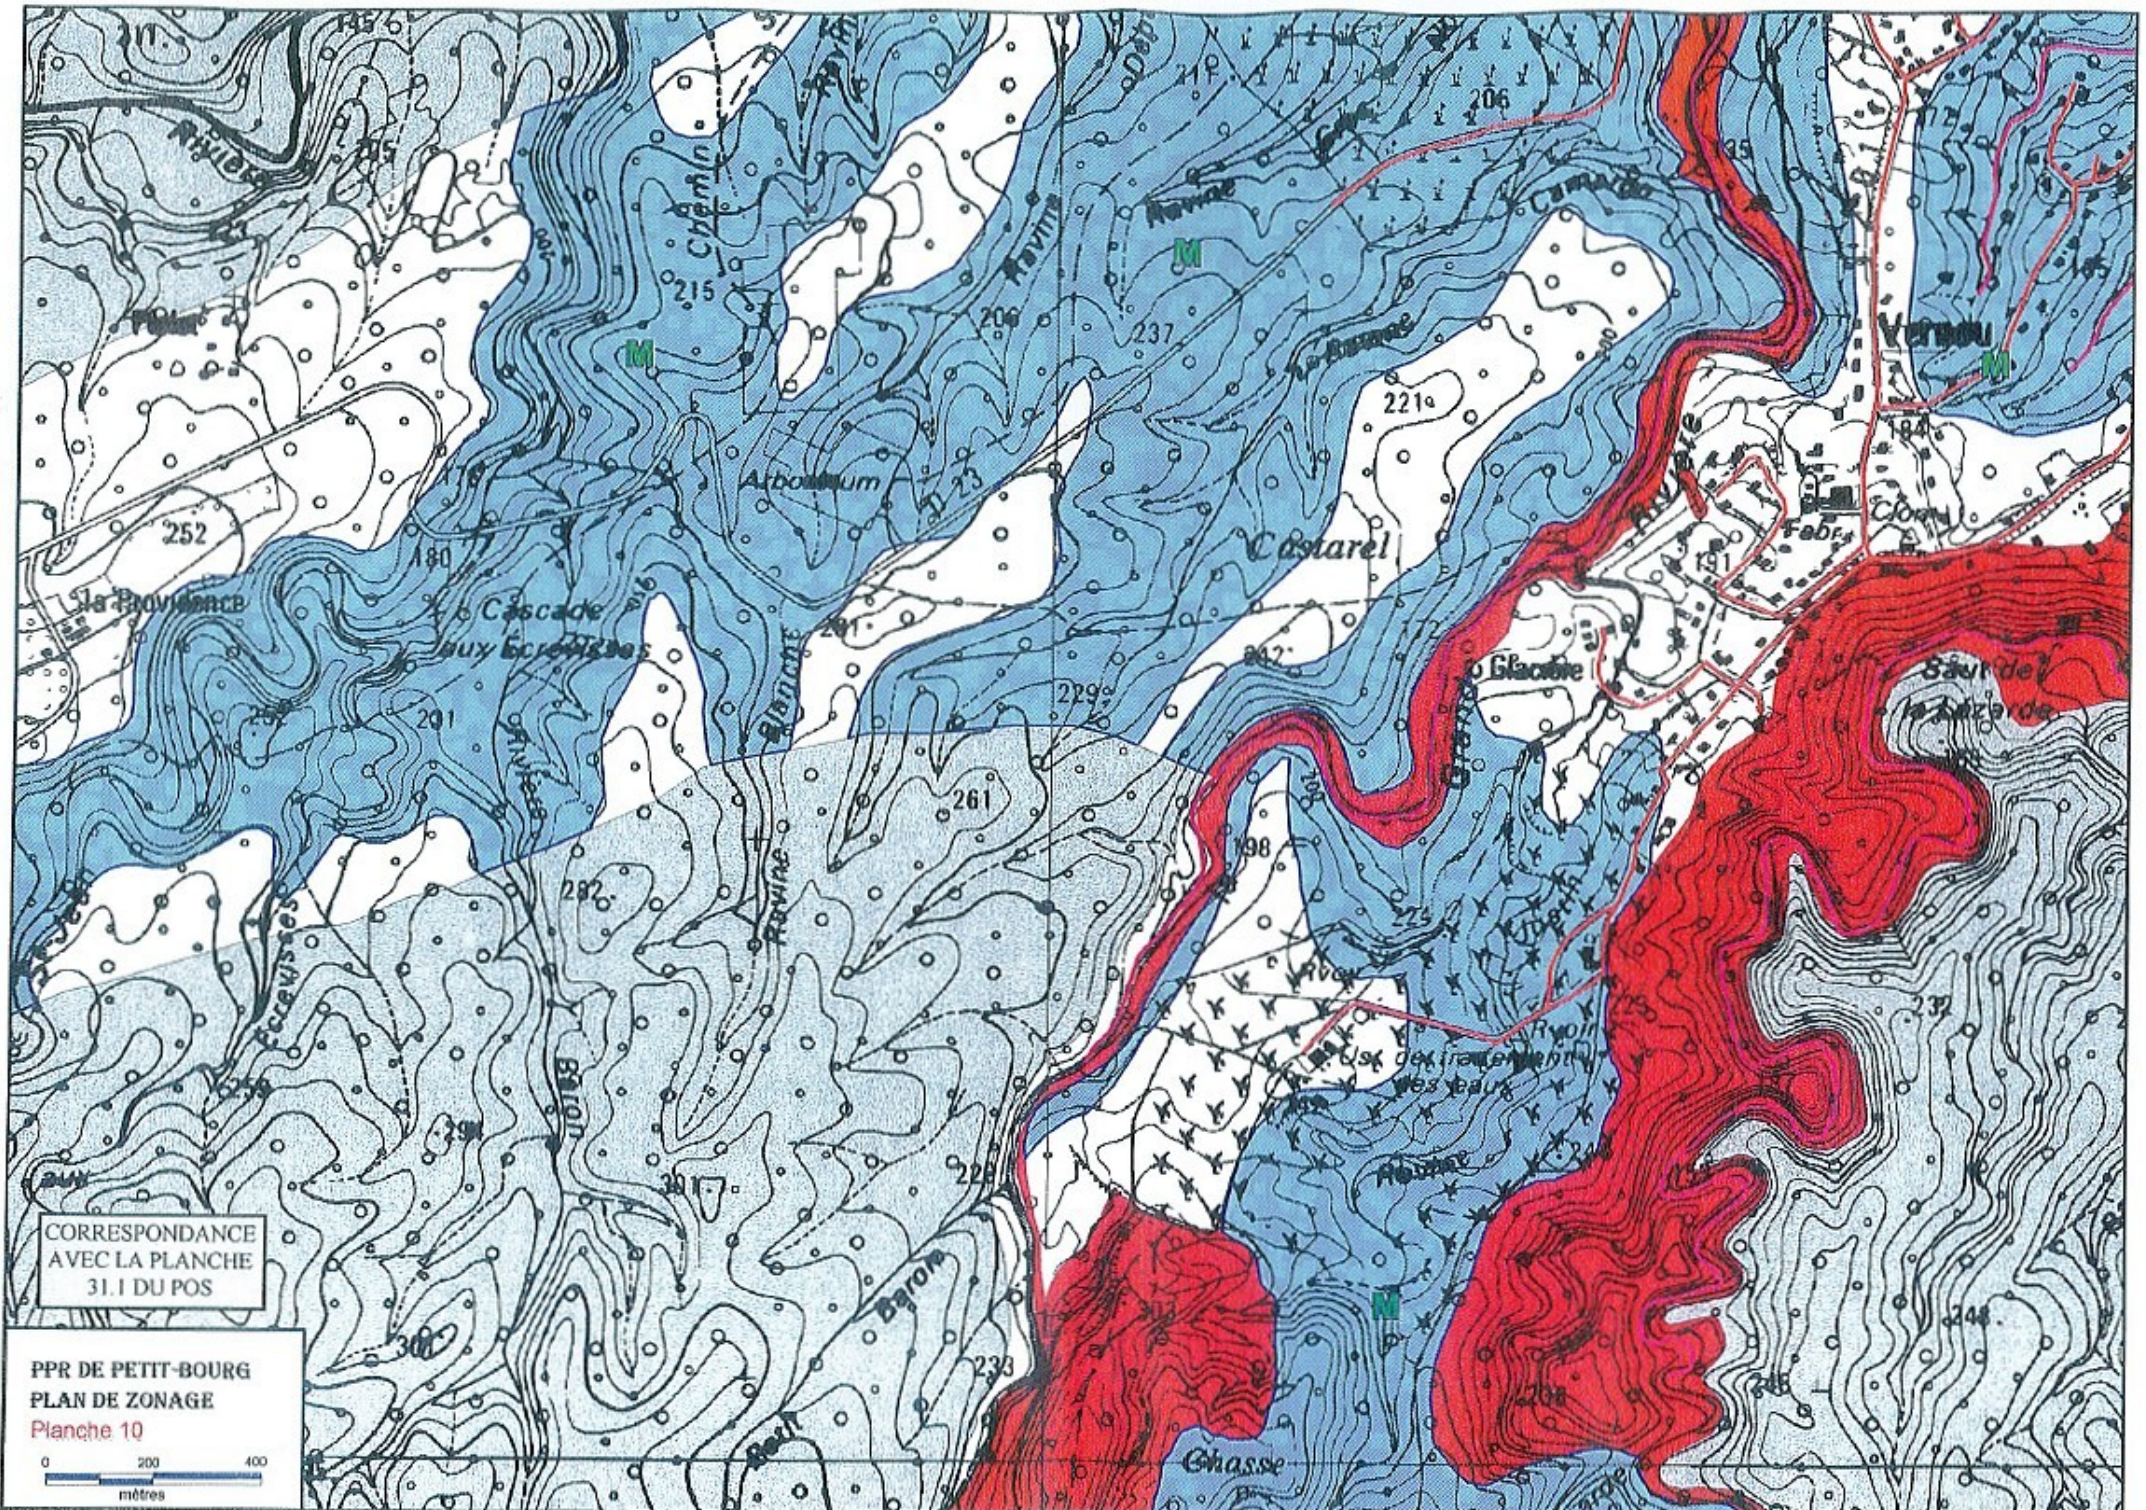

CORRESPONDANCE
AVEC LA PLANCHE
31.1 DU POS

PPR DE PETIT-BOURG
PLAN DE ZONAGE
Planche 10