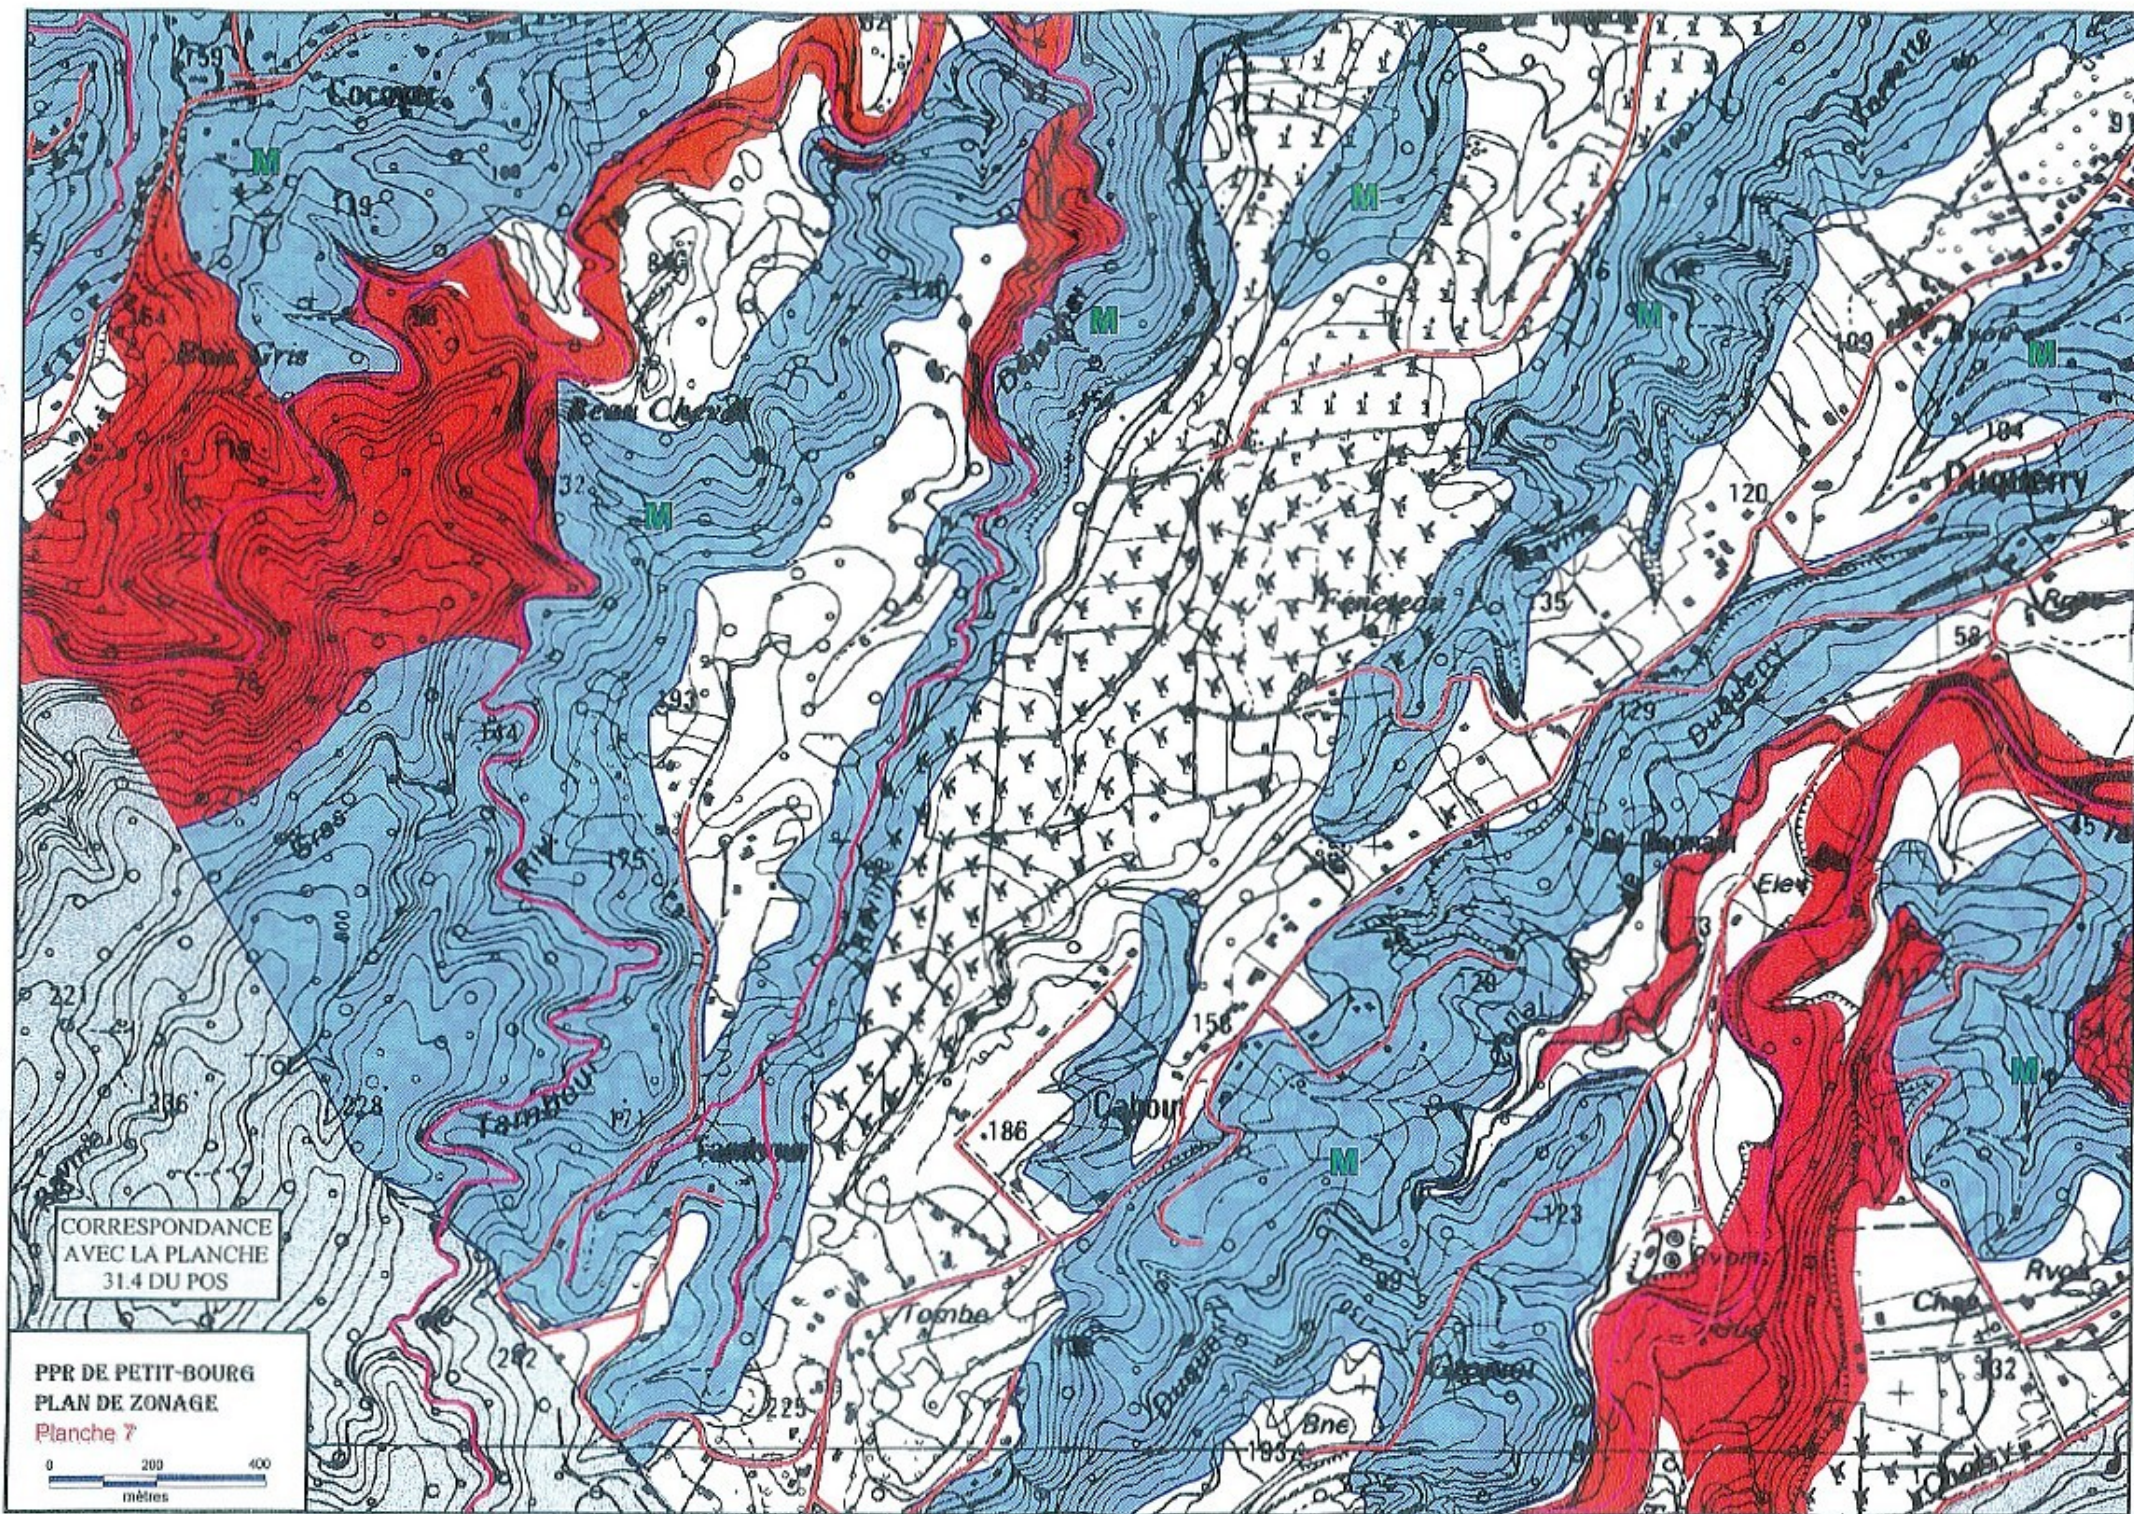

CORRESPONDANCE
AVEC LES PLANCHES
31.5 et 31.6 DU POS

Sarcelle

Soub de Bdtone

CORRESPONDANCE
AVEC LA PLANCHE
31.5 DU POS

PPR DE PETIT-BOURG
PLAN DE ZONAGE
Planche 4

CORRESPONDANCE
AVEC LA PLANCHE
31.2 DU POS

PPR DE PETIT-BOURG / PLAN DE ZONAGE

Planche 6

CORRESPONDANCE AVEC LA PLANCHE 31.2 DU POS

CORRESPONDANCE
AVEC LA PLANCHE
31.4 DU POS

PPR DE PETIT-BOURG
PLAN DE ZONAGE
Planche 7

0 200 400
mètres

CORRESPONDANCE
AVEC LA PLANCHE
31.4 DU POS