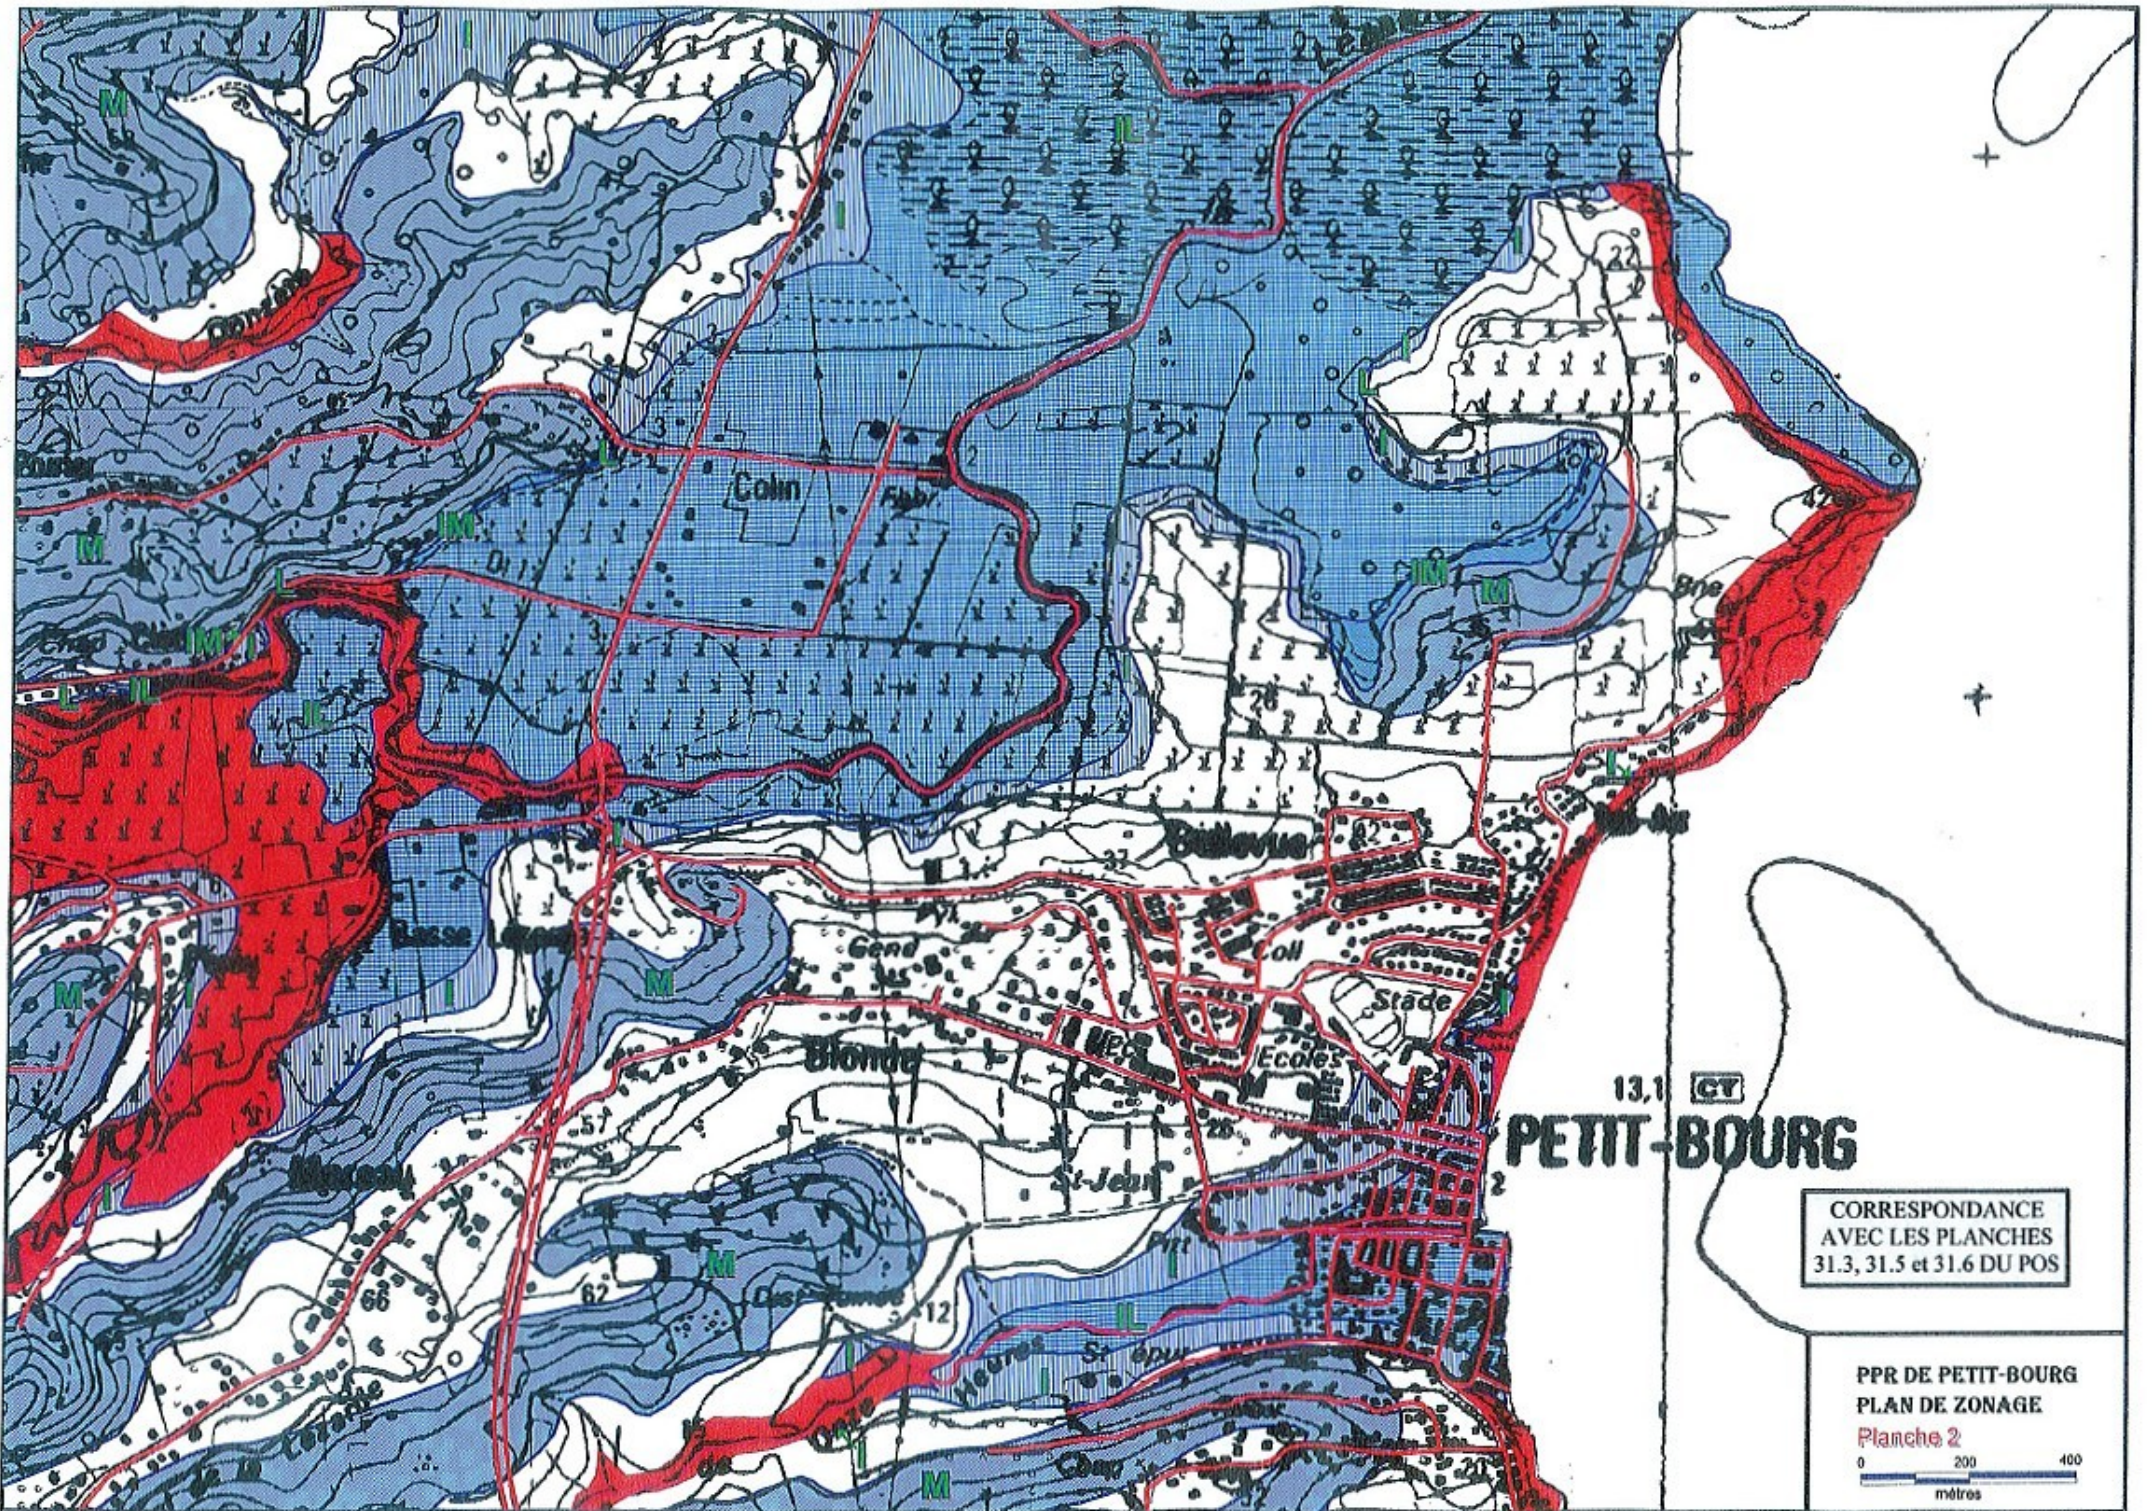

Contrainte liquéfaction

Contrainte inondation

Contrainte mouvements
de terrain

Contrainte inondation
et liquéfaction

Contrainte inondation
et mouvements de terrain

Zones ne faisant pas partie du champ d'application du PPR

Parc naturel et forêt domaniale

Principaux cours d'eau

Routes

PPR DE PETIT-BOURG PLAN DE ZONAGE

PLAN DE SITUATION DES PLANCHES A 1/10 000

0 1 2
Kilomètres

CORRESPONDANCE
AVEC LA PLANCHE
31.3 DU POS

PPR DE PETIT-BOURG
PLAN DE ZONAGE
Planche 1
0 200 400
mètres