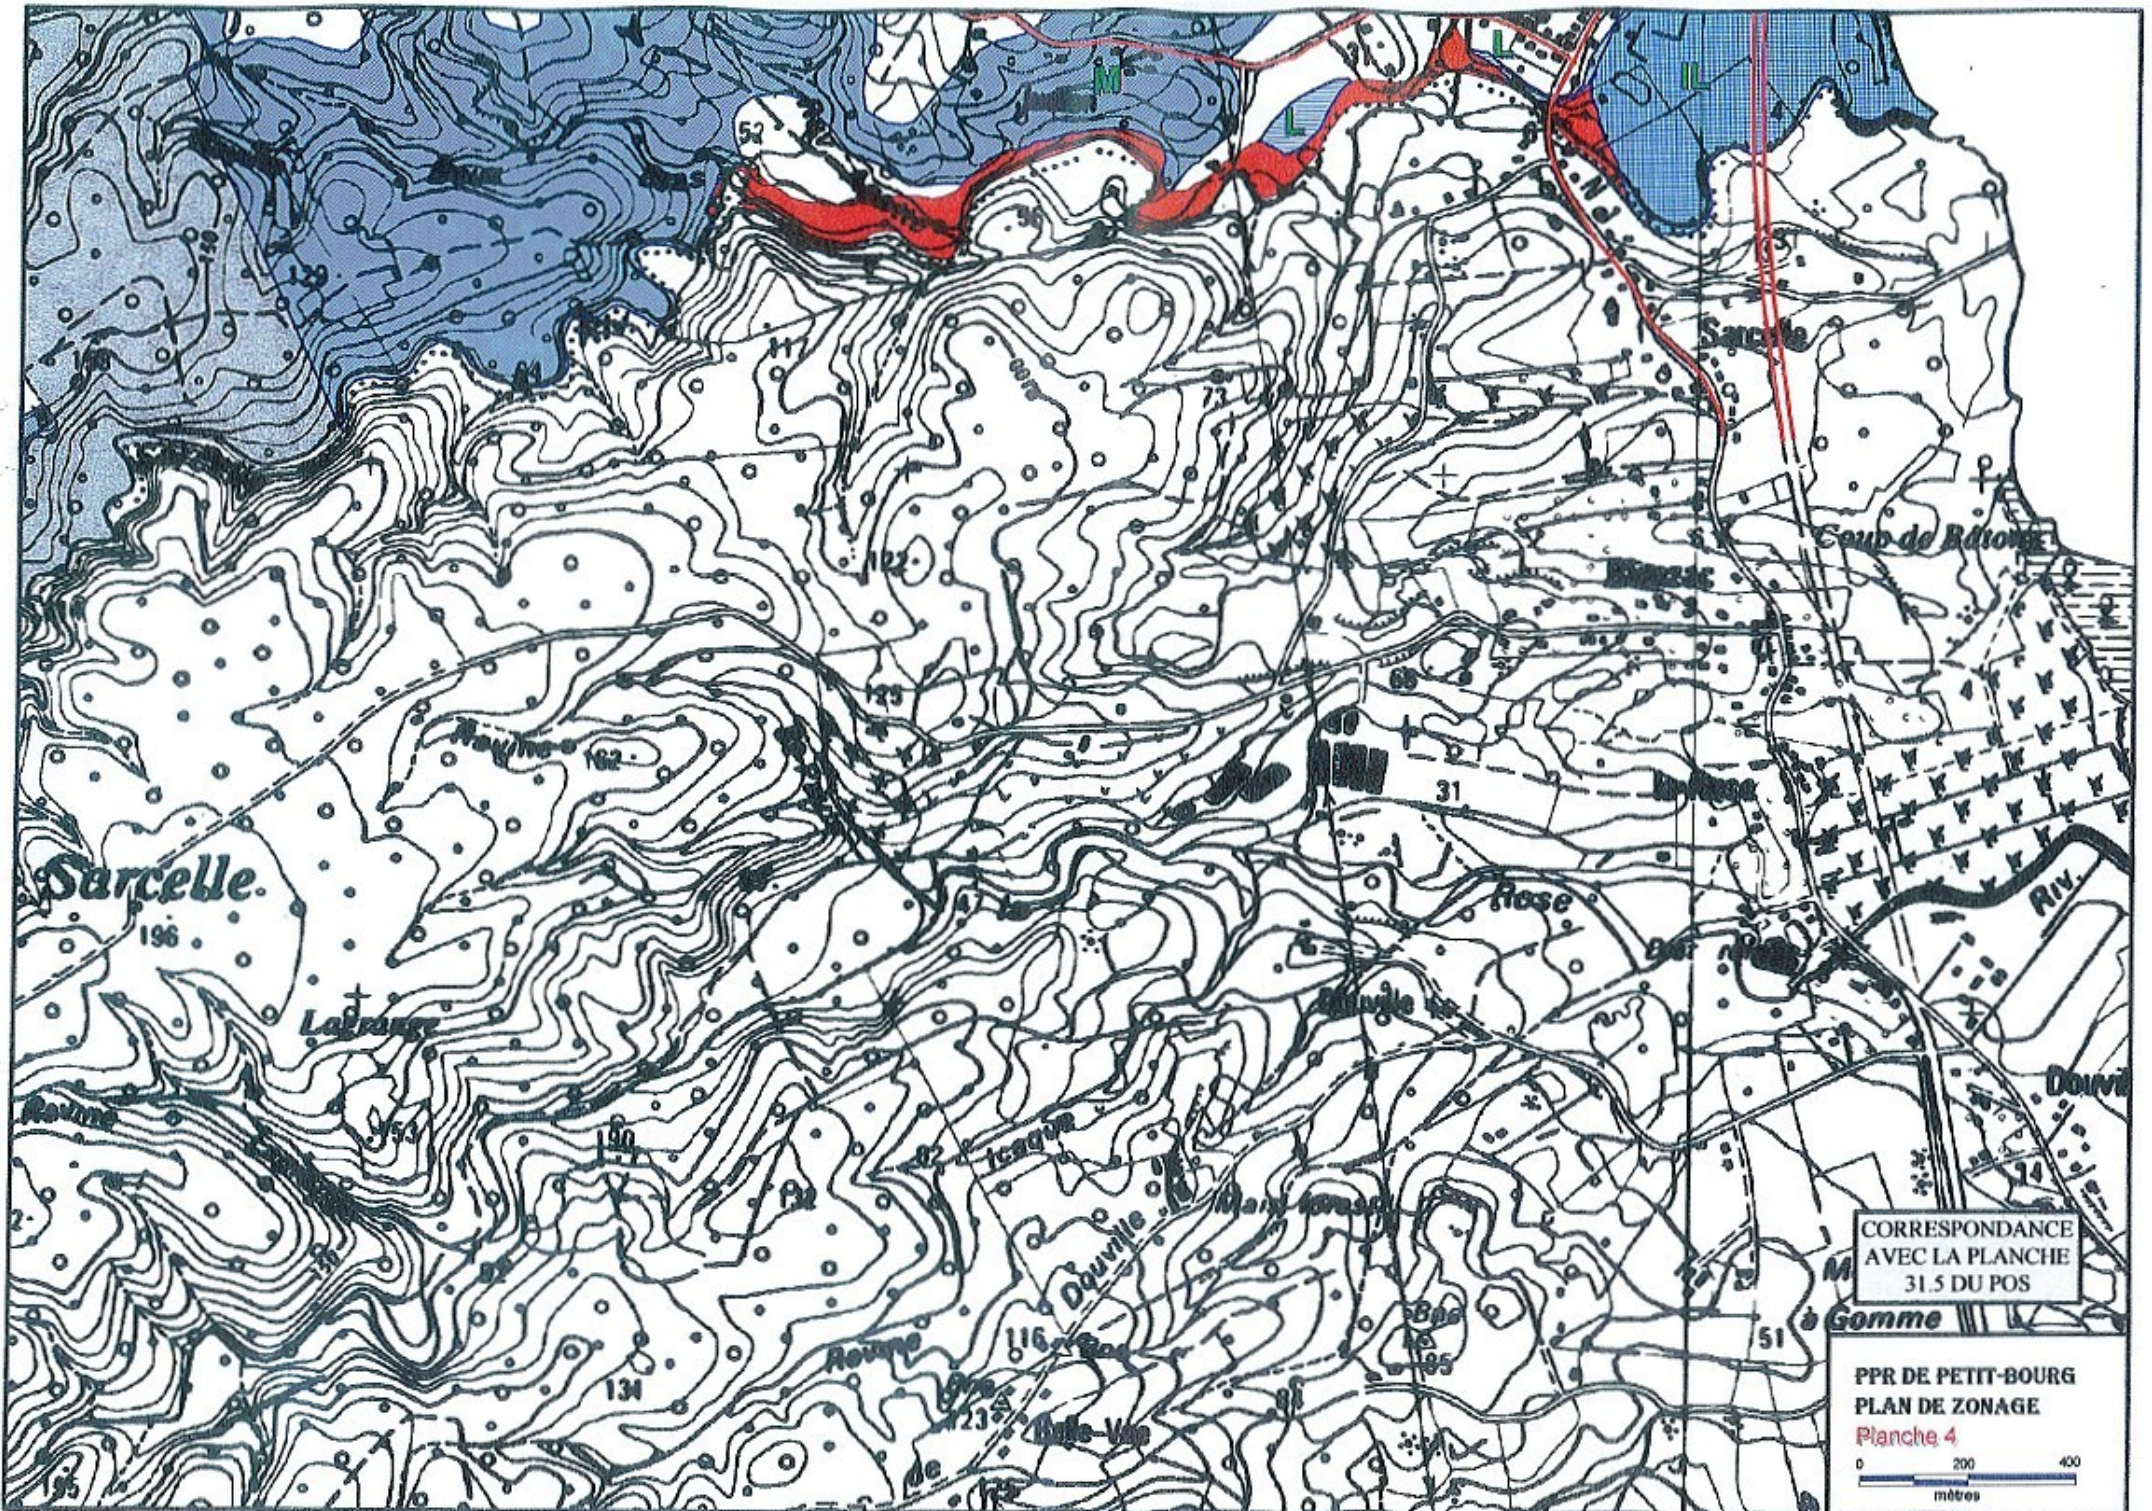

Sarcelle

Soub de Bdtone

CORRESPONDANCE
AVEC LA PLANCHE
31.5 DU POS

PPR DE PETIT-BOURG
PLAN DE ZONAGE
Planche 4