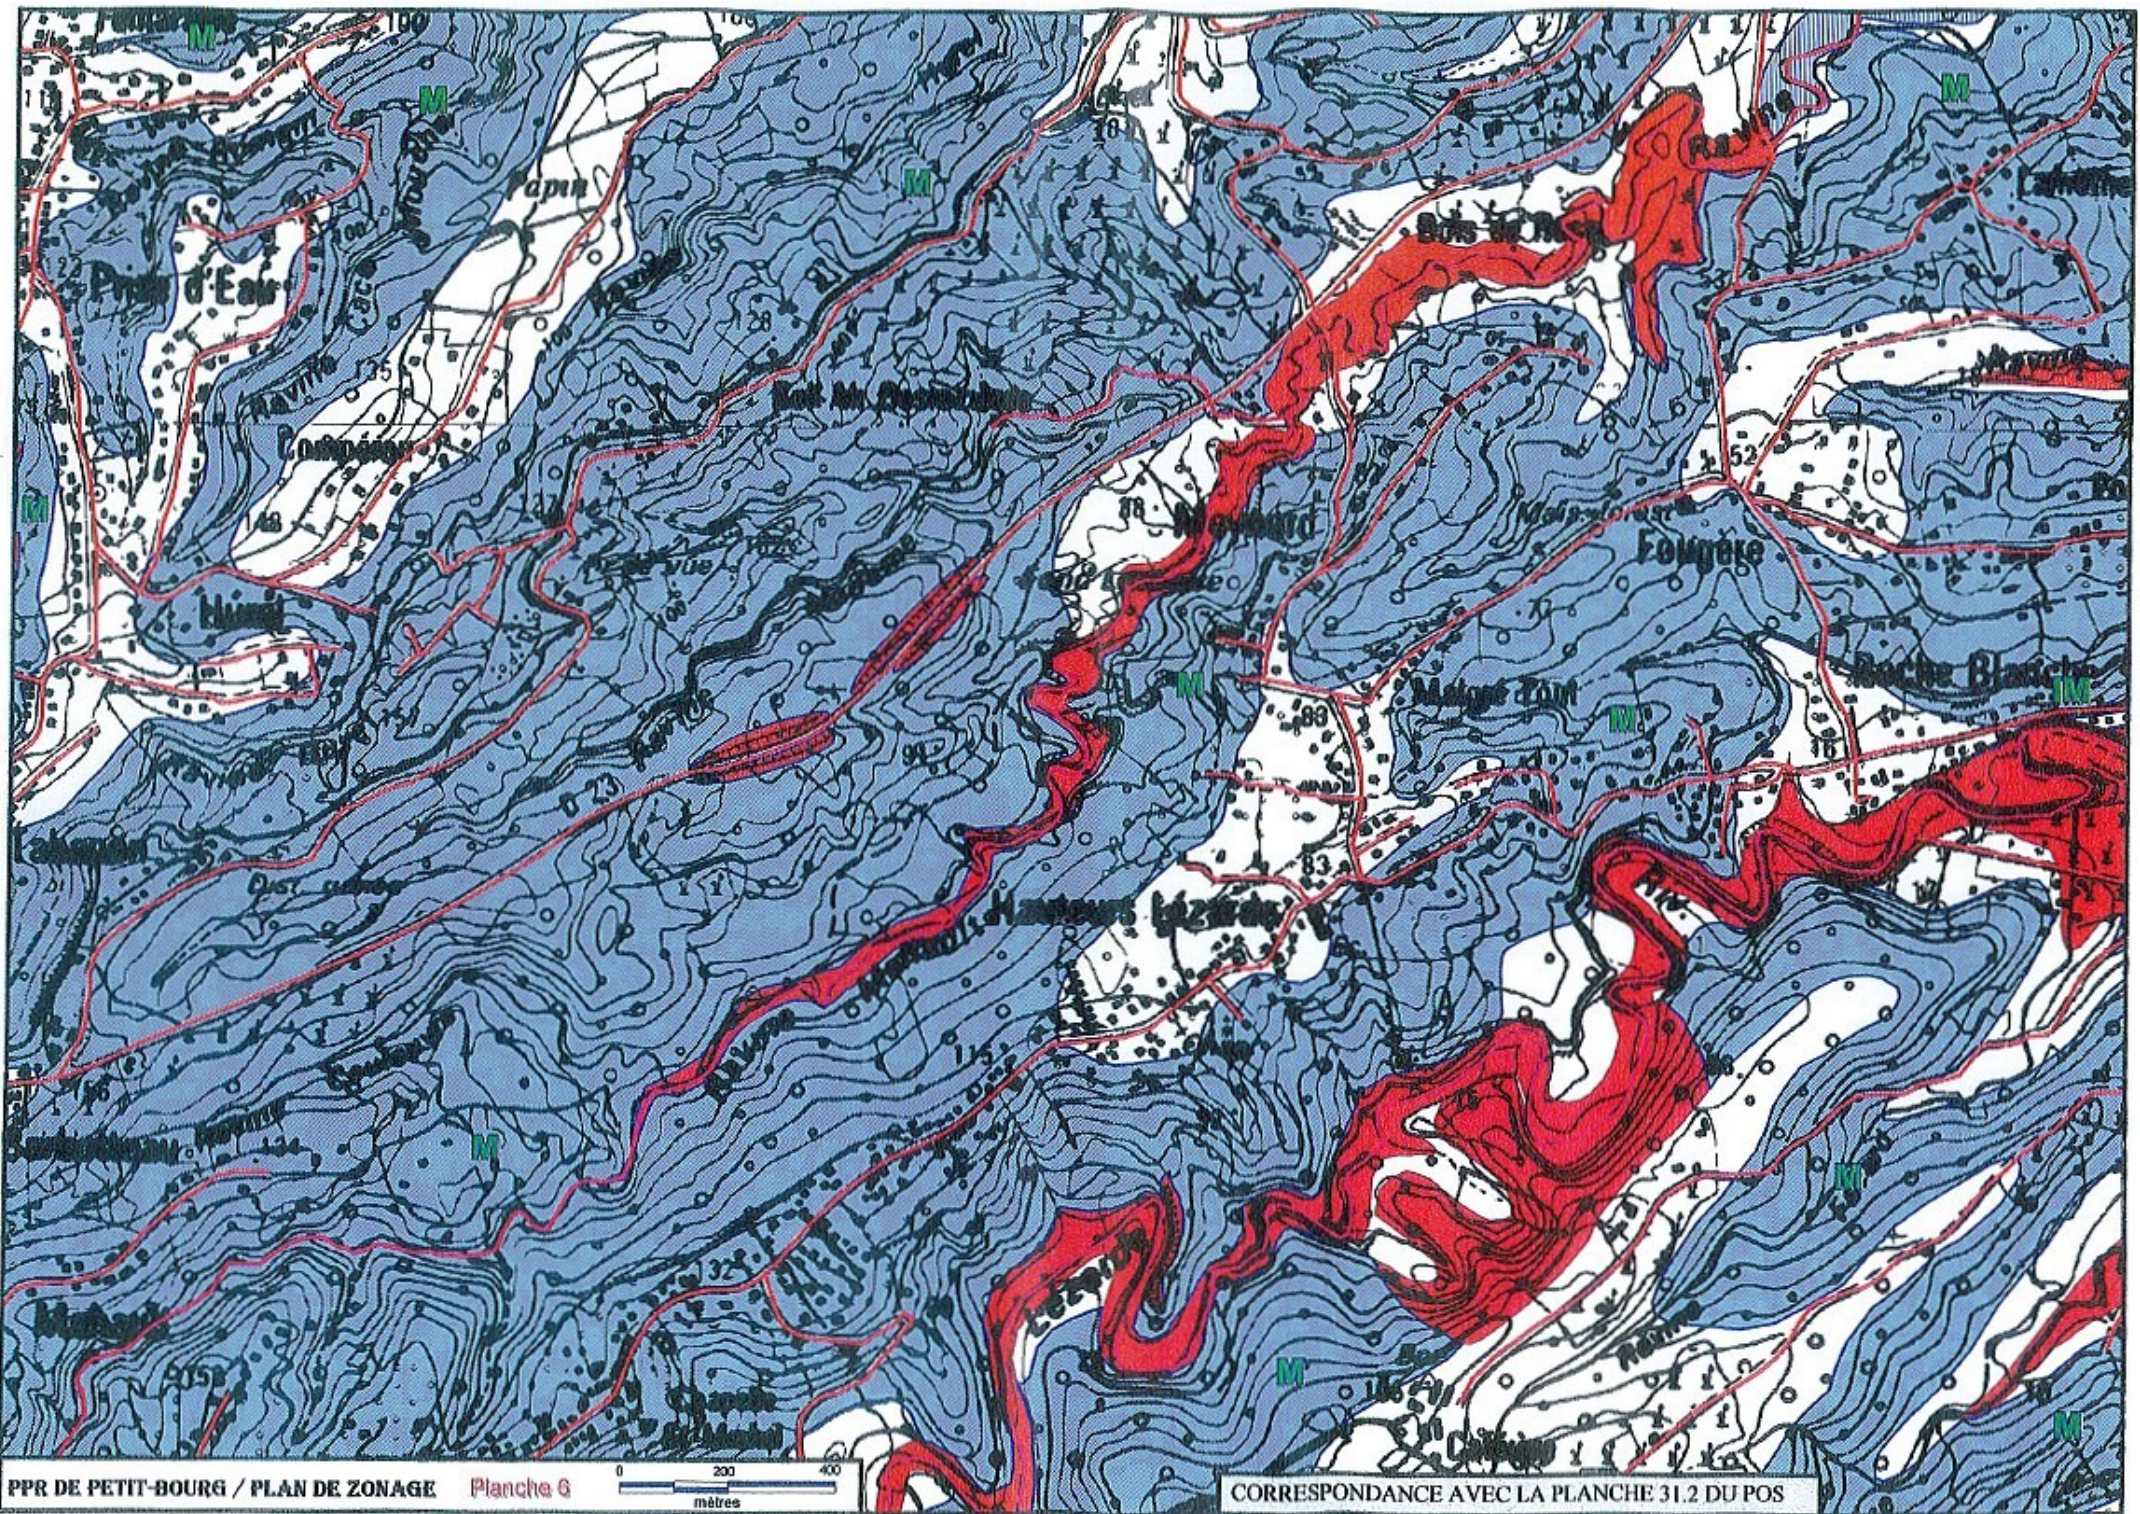

CORRESPONDANCE
AVEC LES PLANCHES
31.5 et 31.6 DU POS

Sarcelle

Soub de Bdtone

CORRESPONDANCE
AVEC LA PLANCHE
31.5 DU POS

PPR DE PETIT-BOURG
PLAN DE ZONAGE
Planche 4

CORRESPONDANCE
AVEC LA PLANCHE
31.2 DU POS

PPR DE PETIT-BOURG / PLAN DE ZONAGE

Planche 6

CORRESPONDANCE AVEC LA PLANCHE 31.2 DU POS

CORRESPONDANCE
AVEC LA PLANCHE
31.4 DU POS

PPR DE PETIT-BOURG
PLAN DE ZONAGE
Planche 7

0 200 400
mètres

CORRESPONDANCE
AVEC LA PLANCHE
31.4 DU POS