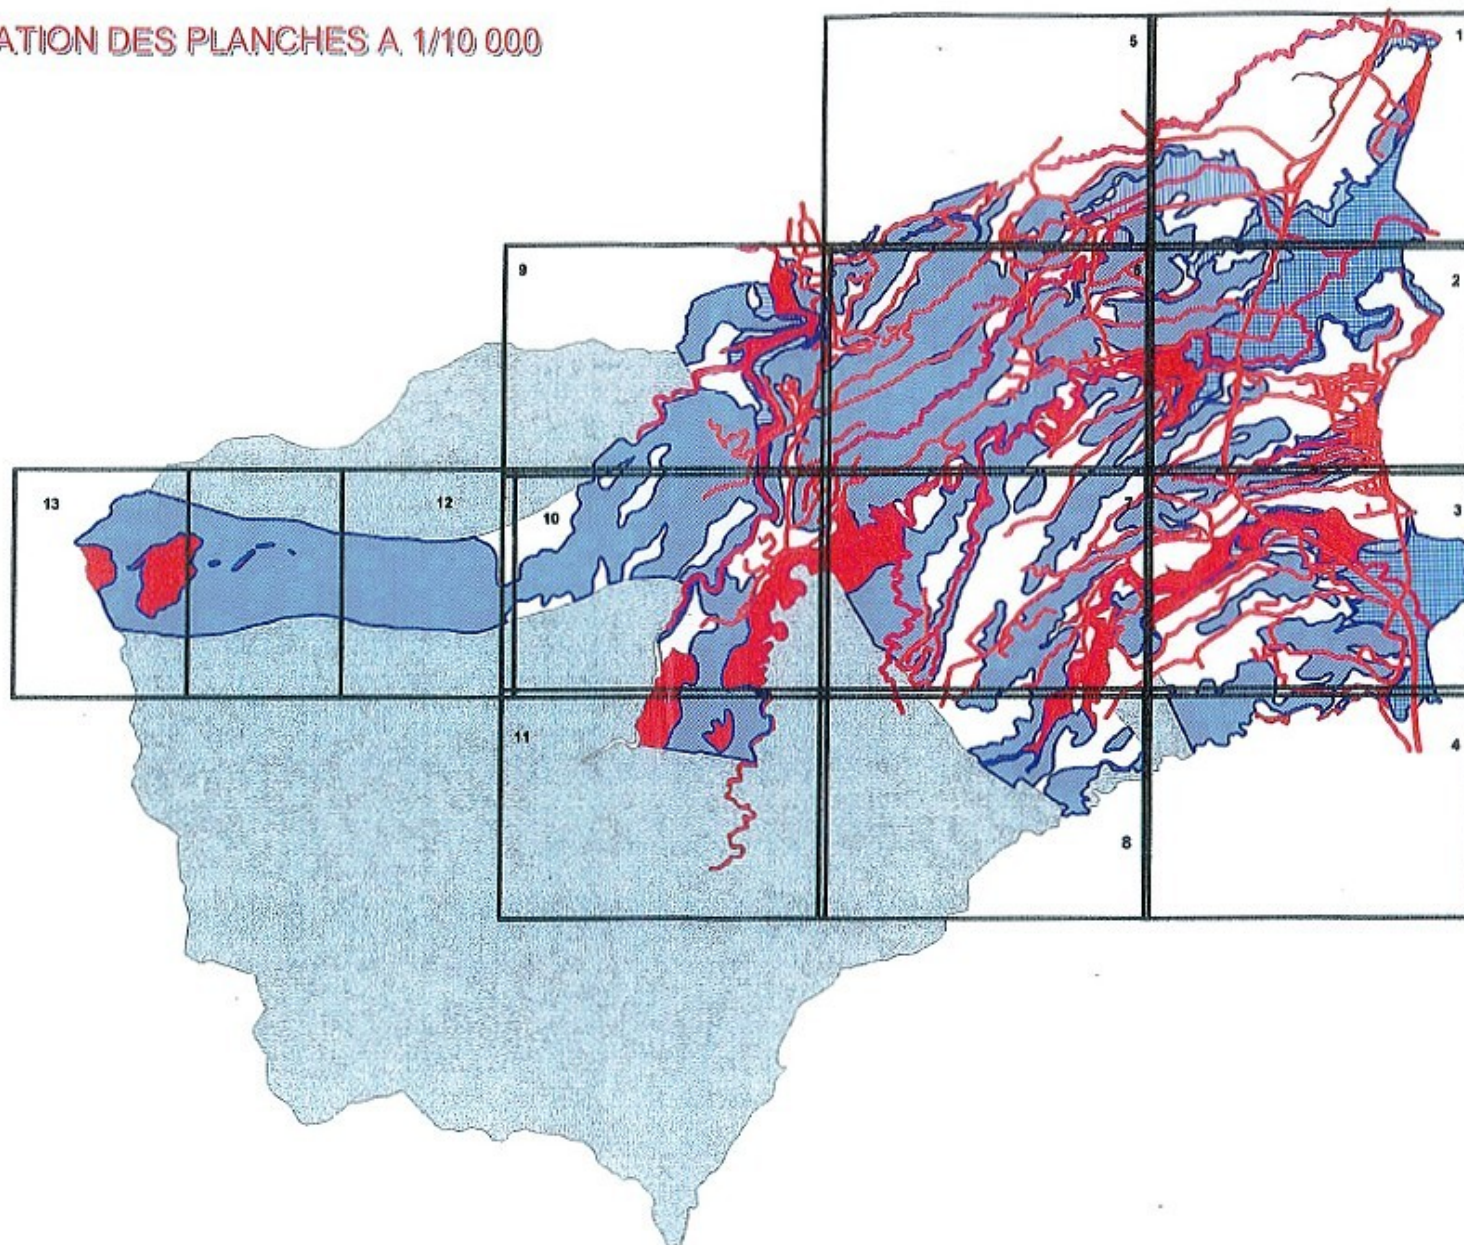

Contrainte liquéfaction

Contrainte inondation

Contrainte mouvements
de terrain

Contrainte inondation
et liquéfaction

Contrainte inondation
et mouvements de terrain

Zones ne faisant pas partie du champ d'application du PPR

Parc naturel et forêt domaniale

Principaux cours d'eau

Routes

PPR DE PETIT-BOURG PLAN DE ZONAGE

PLAN DE SITUATION DES PLANCHES A 1/10 000

0 1 2
Kilomètres

CORRESPONDANCE
AVEC LA PLANCHE
31.3 DU POS

PPR DE PETIT-BOURG
PLAN DE ZONAGE
Planche 1
0 200 400
mètres

13,1 **CT**
PETIT-BOURG

CORRESPONDANCE
AVEC LES PLANCHES
31.3, 31.5 et 31.6 DU POS

PPR DE PETIT-BOURG
PLAN DE ZONAGE

Planche 2
0 200 400
mètres

PPR DE PETIT-BOURG
PLAN DE ZONAGE
Planche 3
0 200 400
mètres