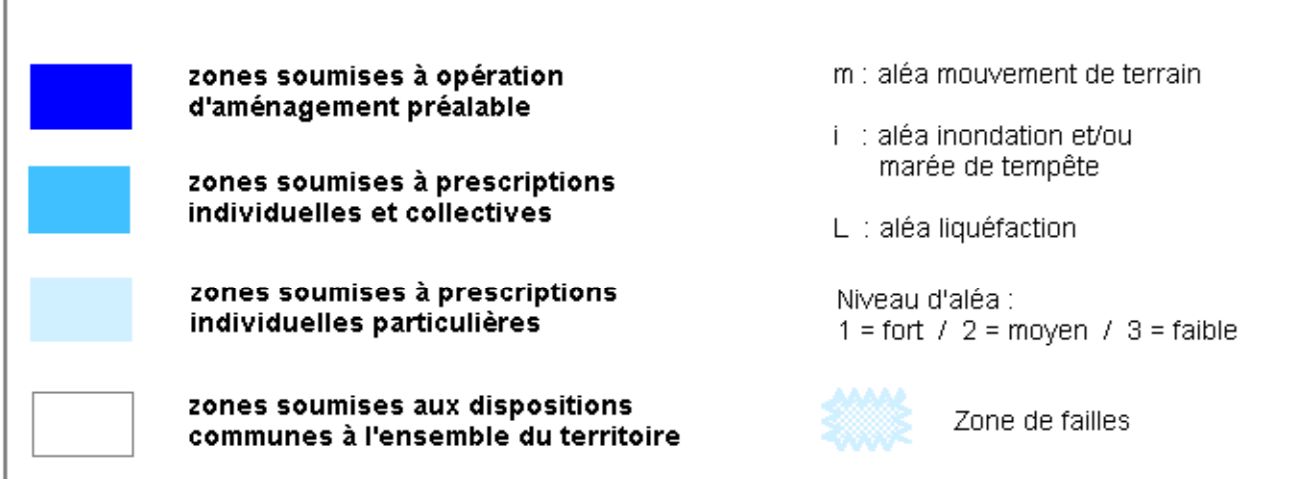

**PLAN DE PRÉVENTION DES
RISQUES NATURELS PRÉVISIBLES**
PPR MULTIRISQUES
COMMUNE DE LA DÉSIRADE

PLAN DE ZONAGE RÉGLEMENTAIRE

ZONES INCONSTRUCTIBLES

ZONES CONSTRUCTIBLES
SOUS PRESCRIPTIONS