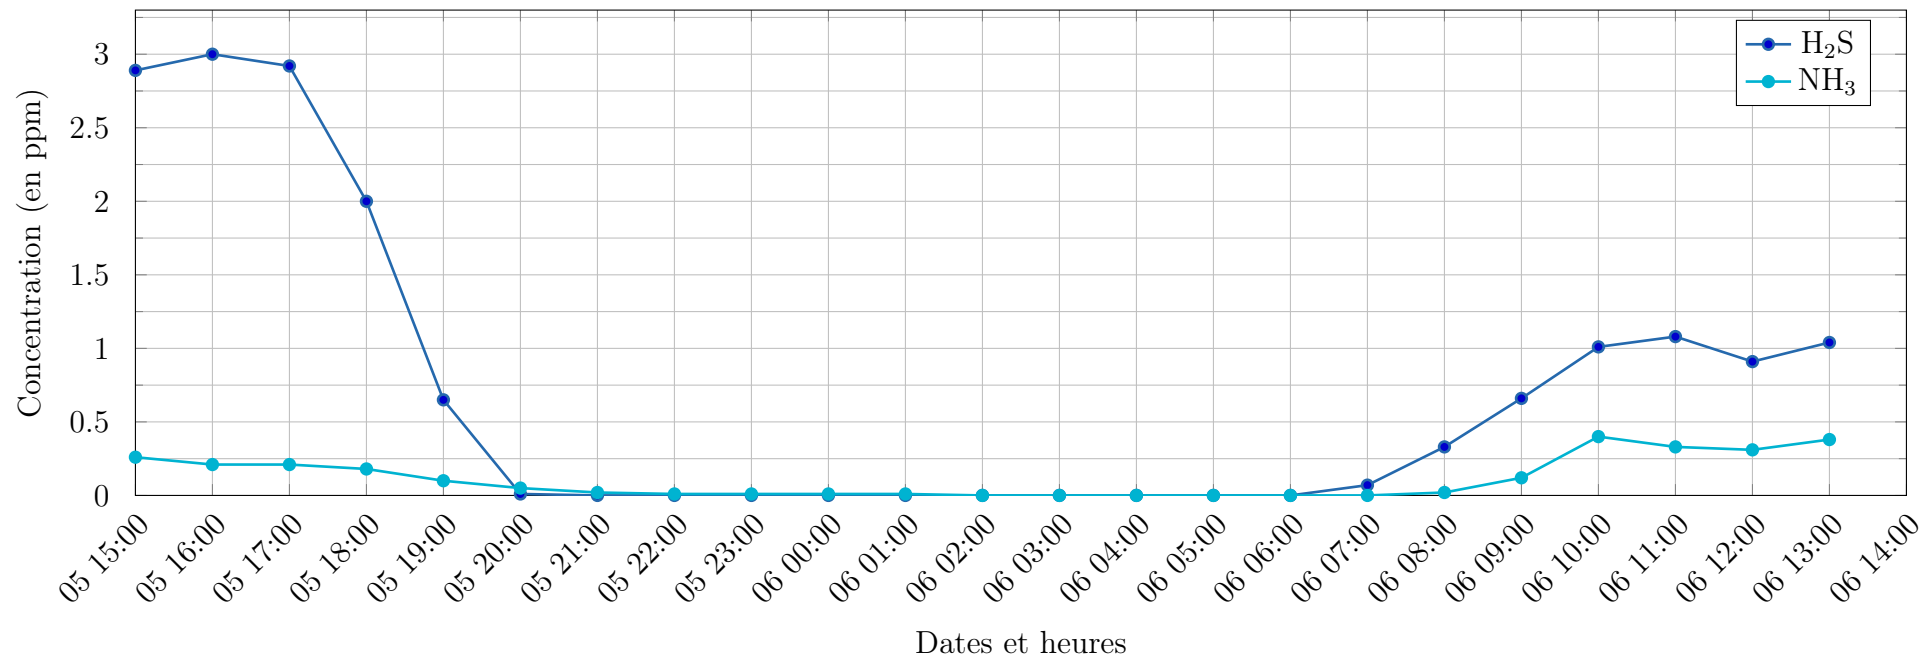

Evolution des concentrations horaires en H₂S et NH₃ à Saint-François - Lagon

Semaine	Date de début	Date de fin	Commune	Lieu	Concentration H ₂ S en ppm	Concentration NH ₃ en ppm
18	05/05/2024 14:00	05/05/2024 15:00	Saint-François	Lagon	2.89	0.26
18	05/05/2024 15:00	05/05/2024 16:00	Saint-François	Lagon	3.0	0.21
18	05/05/2024 16:00	05/05/2024 17:00	Saint-François	Lagon	2.92	0.21
18	05/05/2024 17:00	05/05/2024 18:00	Saint-François	Lagon	2.0	0.18
18	05/05/2024 18:00	05/05/2024 19:00	Saint-François	Lagon	0.65	0.1
18	05/05/2024 19:00	05/05/2024 20:00	Saint-François	Lagon	0.01	0.05
18	05/05/2024 20:00	05/05/2024 21:00	Saint-François	Lagon	0.0	0.02
18	05/05/2024 21:00	05/05/2024 22:00	Saint-François	Lagon	0.0	0.01
18	05/05/2024 22:00	05/05/2024 23:00	Saint-François	Lagon	0.0	0.01
19	05/05/2024 23:00	06/05/2024 00:00	Saint-François	Lagon	0.0	0.01
19	06/05/2024 00:00	06/05/2024 01:00	Saint-François	Lagon	0.0	0.01
19	06/05/2024 01:00	06/05/2024 02:00	Saint-François	Lagon	0.0	0.0
19	06/05/2024 02:00	06/05/2024 03:00	Saint-François	Lagon	0.0	0.0
19	06/05/2024 03:00	06/05/2024 04:00	Saint-François	Lagon	0.0	0.0
19	06/05/2024 04:00	06/05/2024 05:00	Saint-François	Lagon	0.0	0.0
19	06/05/2024 05:00	06/05/2024 06:00	Saint-François	Lagon	0.0	0.0
19	06/05/2024 06:00	06/05/2024 07:00	Saint-François	Lagon	0.07	0.0
19	06/05/2024 07:00	06/05/2024 08:00	Saint-François	Lagon	0.33	0.02
19	06/05/2024 08:00	06/05/2024 09:00	Saint-François	Lagon	0.66	0.12
19	06/05/2024 09:00	06/05/2024 10:00	Saint-François	Lagon	1.01	0.4
19	06/05/2024 10:00	06/05/2024 11:00	Saint-François	Lagon	1.08	0.33
19	06/05/2024 11:00	06/05/2024 12:00	Saint-François	Lagon	0.91	0.31
19	06/05/2024 12:00	06/05/2024 13:00	Saint-François	Lagon	1.04	0.38
19	06/05/2024 13:00	06/05/2024 14:00	Saint-François	Lagon		

Moyenne sur 24h

0.72

0.11

Maximum horaire

3.0

0.4