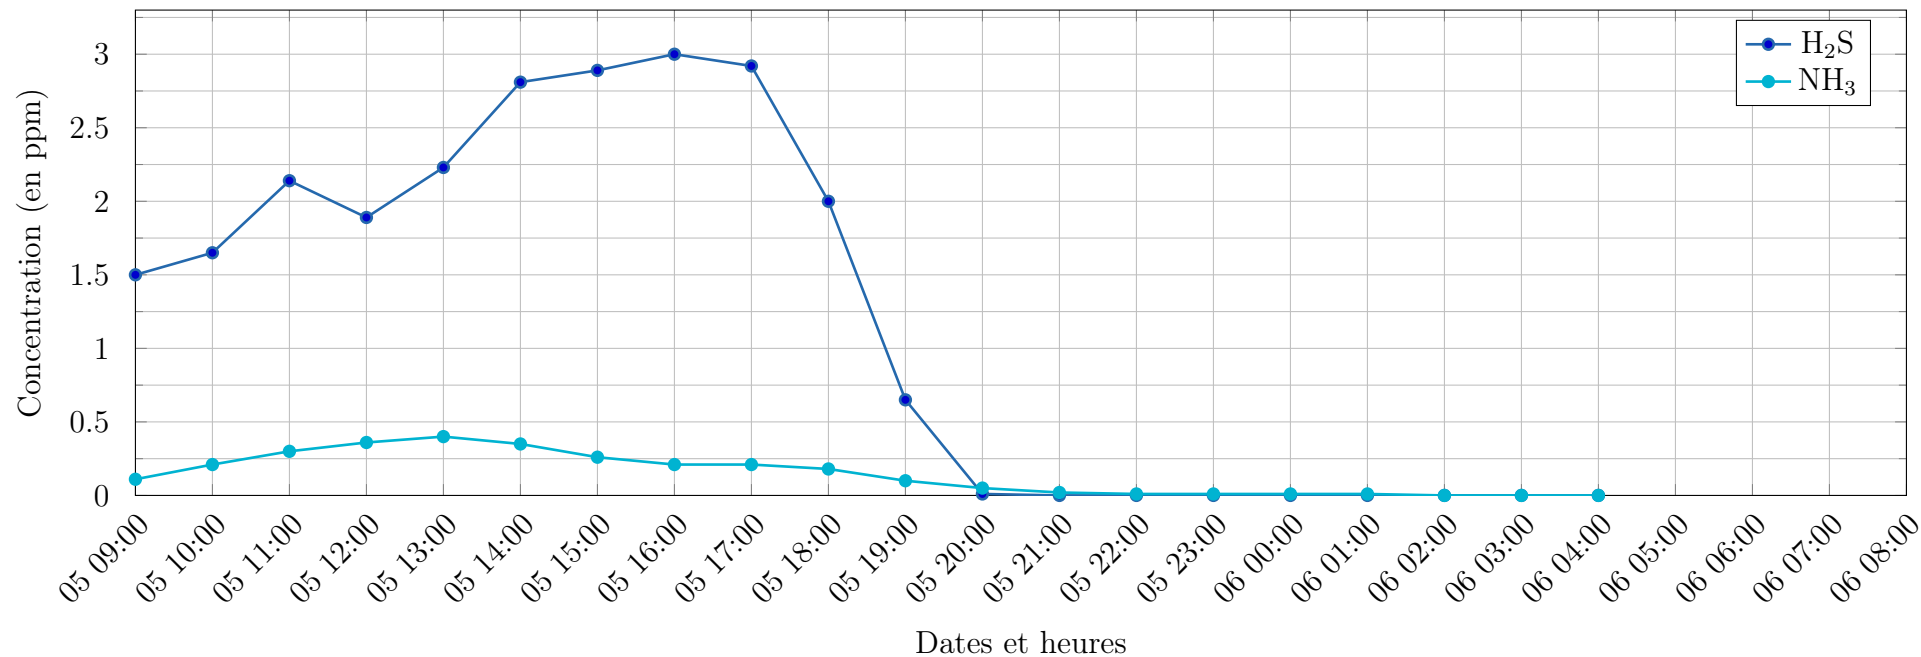

Evolution des concentrations horaires en H₂S et NH₃ à Saint-François - Lagon

Semaine	Date de début	Date de fin	Commune	Lieu	Concentration H ₂ S en ppm	Concentration NH ₃ en ppm
18	05/05/2024 08:00	05/05/2024 09:00	Saint-François	Lagon	1.5	0.11
18	05/05/2024 09:00	05/05/2024 10:00	Saint-François	Lagon	1.65	0.21
18	05/05/2024 10:00	05/05/2024 11:00	Saint-François	Lagon	2.14	0.3
18	05/05/2024 11:00	05/05/2024 12:00	Saint-François	Lagon	1.89	0.36
18	05/05/2024 12:00	05/05/2024 13:00	Saint-François	Lagon	2.23	0.4
18	05/05/2024 13:00	05/05/2024 14:00	Saint-François	Lagon	2.81	0.35
18	05/05/2024 14:00	05/05/2024 15:00	Saint-François	Lagon	2.89	0.26
18	05/05/2024 15:00	05/05/2024 16:00	Saint-François	Lagon	3.0	0.21
18	05/05/2024 16:00	05/05/2024 17:00	Saint-François	Lagon	2.92	0.21
18	05/05/2024 17:00	05/05/2024 18:00	Saint-François	Lagon	2.0	0.18
18	05/05/2024 18:00	05/05/2024 19:00	Saint-François	Lagon	0.65	0.1
18	05/05/2024 19:00	05/05/2024 20:00	Saint-François	Lagon	0.01	0.05
18	05/05/2024 20:00	05/05/2024 21:00	Saint-François	Lagon	0.0	0.02
18	05/05/2024 21:00	05/05/2024 22:00	Saint-François	Lagon	0.0	0.01
18	05/05/2024 22:00	05/05/2024 23:00	Saint-François	Lagon	0.0	0.01
19	05/05/2024 23:00	06/05/2024 00:00	Saint-François	Lagon	0.0	0.01
19	06/05/2024 00:00	06/05/2024 01:00	Saint-François	Lagon	0.0	0.01
19	06/05/2024 01:00	06/05/2024 02:00	Saint-François	Lagon	0.0	0.0
19	06/05/2024 02:00	06/05/2024 03:00	Saint-François	Lagon	0.0	0.0
19	06/05/2024 03:00	06/05/2024 04:00	Saint-François	Lagon	0.0	0.0
19	06/05/2024 04:00	06/05/2024 05:00	Saint-François	Lagon		
19	06/05/2024 05:00	06/05/2024 06:00	Saint-François	Lagon		
19	06/05/2024 06:00	06/05/2024 07:00	Saint-François	Lagon		
19	06/05/2024 07:00	06/05/2024 08:00	Saint-François	Lagon		

Moyenne sur 24h

1.19

0.14

Maximum horaire

3.0

0.4