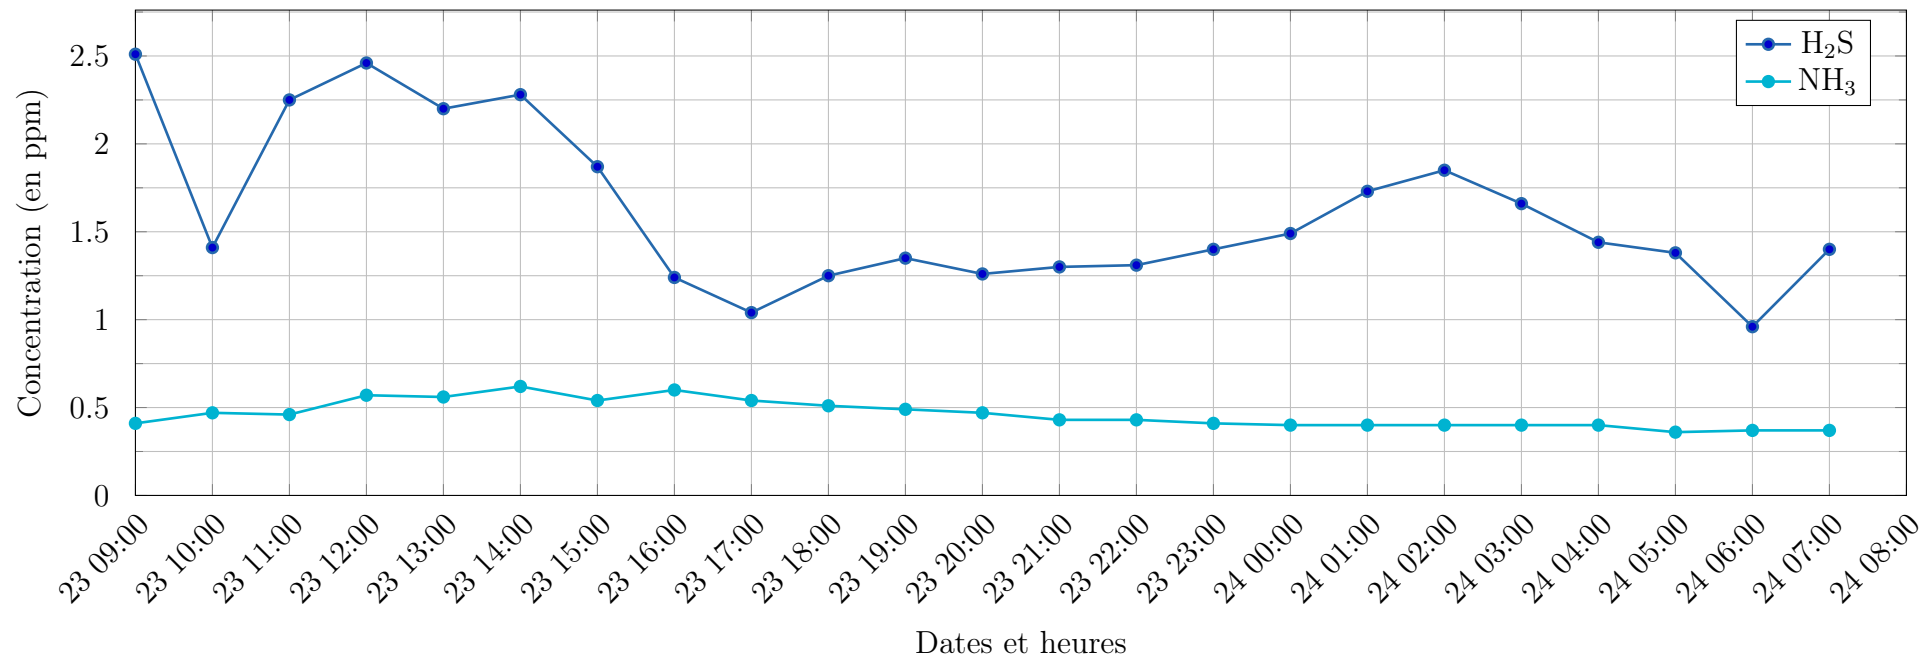

Point de situation à 09h

PRÉ-ALERTE À CAPESTERRE-DE-MARIE-GALANTE - CAPESTERRE LE MERCREDI 24 MAI 2023

- Il est donc nécessaire de mettre en place rapidement (sous 48h au maximum) le chantier d'enlèvement des algues.
- Il est recommandé au public de se tenir éloigné des zones affectées.
- Il est recommandé aux personnes vulnérables, de ne pas séjourner sous le vent des émissions des gaz et d'éviter l'exposition aux autres substances irritantes et/ou allergisantes (fumée de tabac,...).

Evolution des concentrations horaires en H₂S et NH₃ à Capesterre-de-Marie-Galante - Capesterre