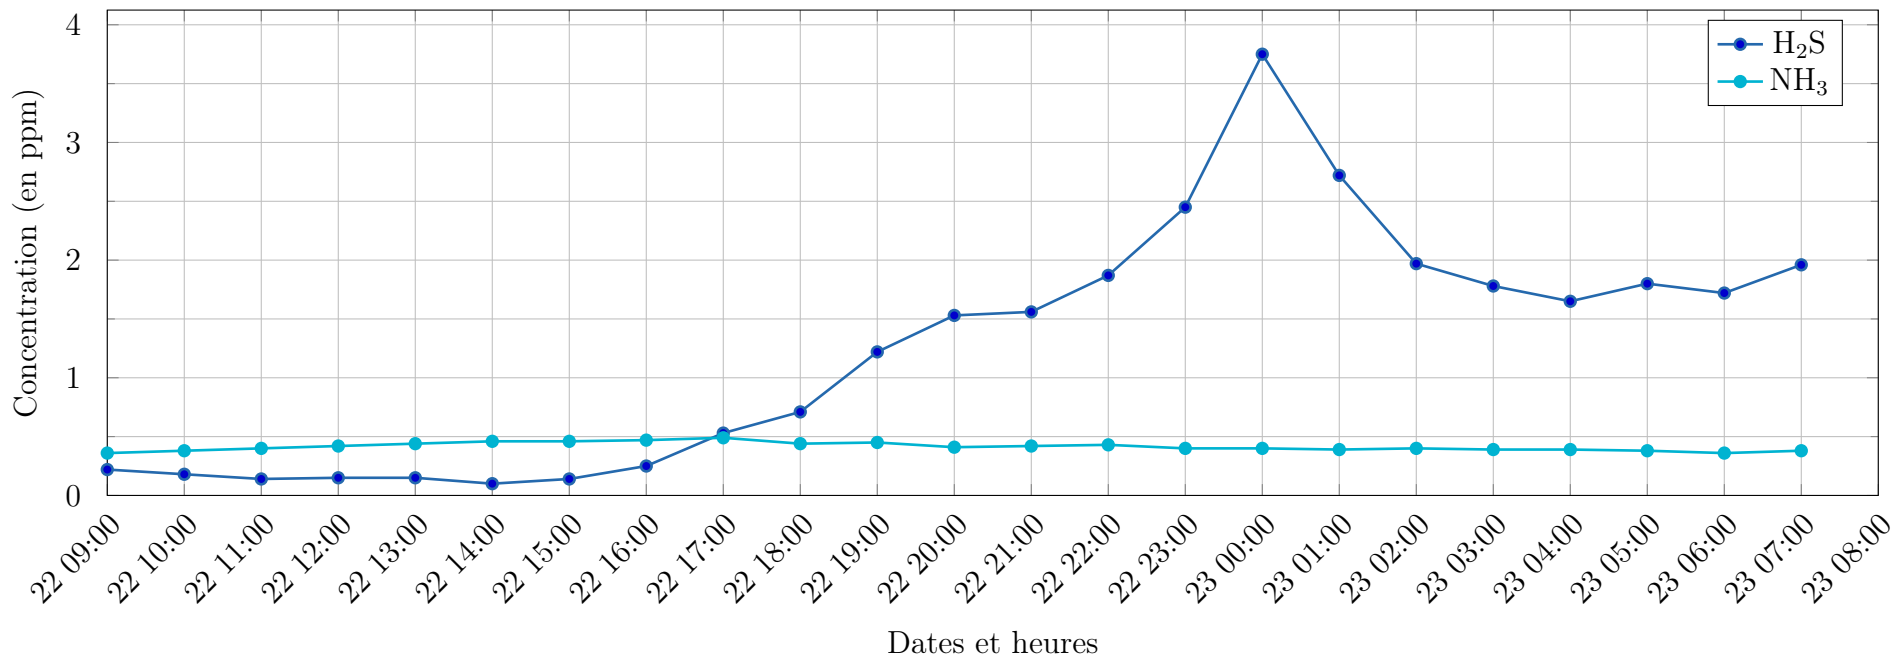

Point de situation à 09h

Evolution des concentrations horaires en H<sub>2</sub>S et NH<sub>3</sub> à Saint-François - Lagon

Semaine	Date de début	Date de fin	Commune	Lieu	Concentration H <sub>2</sub> S en ppm	Concentration NH <sub>3</sub> en ppm
21	22/05/2023 08:00	22/05/2023 09:00	Saint-François	Lagon	0.22	0.36
21	22/05/2023 09:00	22/05/2023 10:00	Saint-François	Lagon	0.18	0.38
21	22/05/2023 10:00	22/05/2023 11:00	Saint-François	Lagon	0.14	0.4
21	22/05/2023 11:00	22/05/2023 12:00	Saint-François	Lagon	0.15	0.42
21	22/05/2023 12:00	22/05/2023 13:00	Saint-François	Lagon	0.15	0.44
21	22/05/2023 13:00	22/05/2023 14:00	Saint-François	Lagon	0.1	0.46
21	22/05/2023 14:00	22/05/2023 15:00	Saint-François	Lagon	0.14	0.46
21	22/05/2023 15:00	22/05/2023 16:00	Saint-François	Lagon	0.25	0.47
21	22/05/2023 16:00	22/05/2023 17:00	Saint-François	Lagon	0.53	0.49
21	22/05/2023 17:00	22/05/2023 18:00	Saint-François	Lagon	0.71	0.44
21	22/05/2023 18:00	22/05/2023 19:00	Saint-François	Lagon	1.22	0.45
21	22/05/2023 19:00	22/05/2023 20:00	Saint-François	Lagon	1.53	0.41
21	22/05/2023 20:00	22/05/2023 21:00	Saint-François	Lagon	1.56	0.42
21	22/05/2023 21:00	22/05/2023 22:00	Saint-François	Lagon	1.87	0.43
21	22/05/2023 22:00	22/05/2023 23:00	Saint-François	Lagon	2.45	0.4
21	22/05/2023 23:00	23/05/2023 00:00	Saint-François	Lagon	3.75	0.4
21	23/05/2023 00:00	23/05/2023 01:00	Saint-François	Lagon	2.72	0.39
21	23/05/2023 01:00	23/05/2023 02:00	Saint-François	Lagon	1.97	0.4
21	23/05/2023 02:00	23/05/2023 03:00	Saint-François	Lagon	1.78	0.39
21	23/05/2023 03:00	23/05/2023 04:00	Saint-François	Lagon	1.65	0.39
21	23/05/2023 04:00	23/05/2023 05:00	Saint-François	Lagon	1.8	0.38
21	23/05/2023 05:00	23/05/2023 06:00	Saint-François	Lagon	1.72	0.36
21	23/05/2023 06:00	23/05/2023 07:00	Saint-François	Lagon	1.96	0.38
21	23/05/2023 07:00	23/05/2023 08:00	Saint-François	Lagon		

Moyenne sur 24h

**1.24**

**0.41**

Maximum horaire

**3.75**

**0.49**