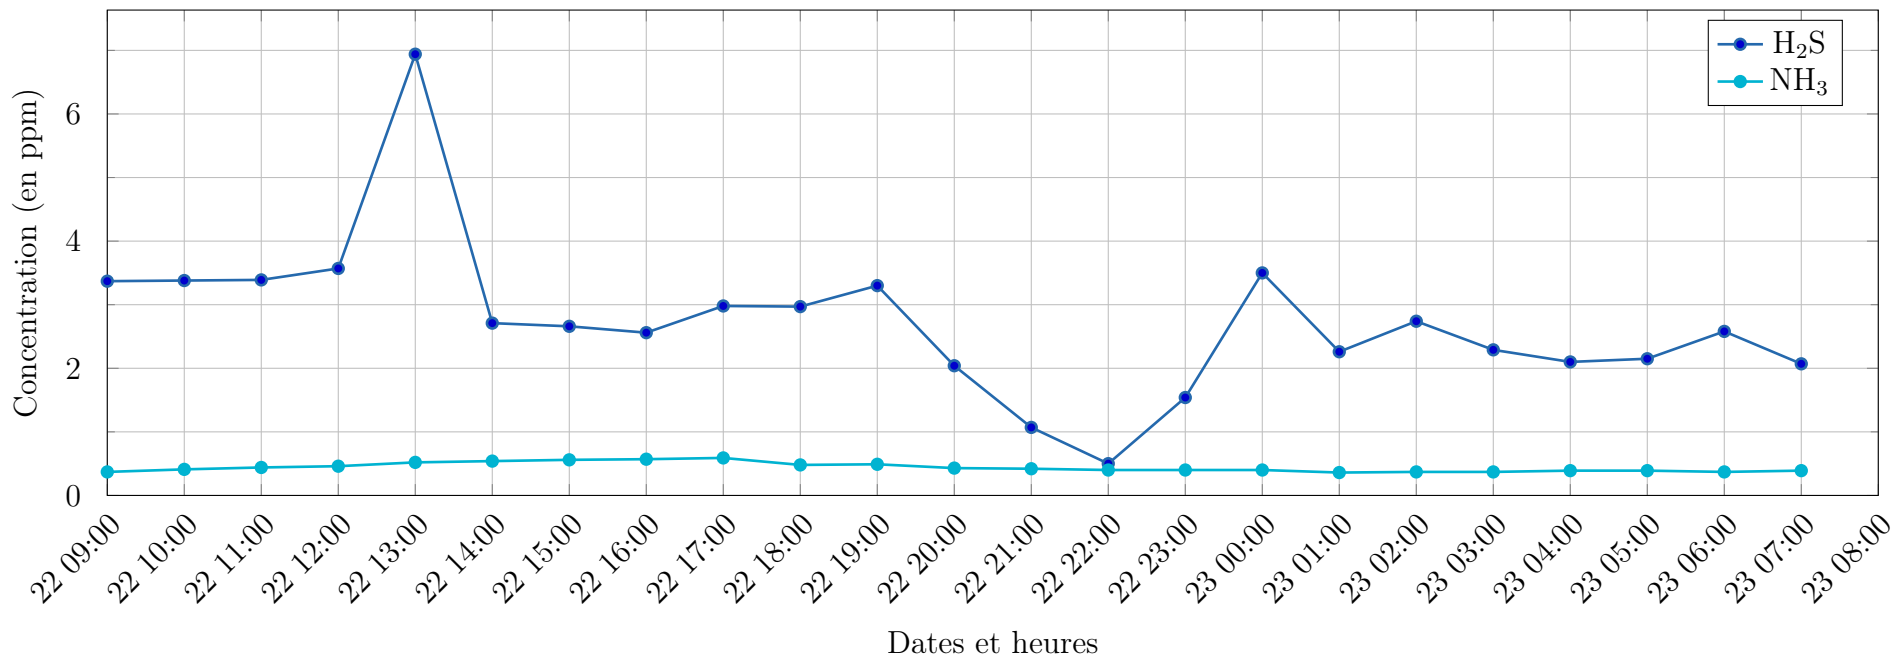

Evolution des concentrations horaires en H₂S et NH₃ à Capesterre-de-Marie-Galante - Capesterre

Semaine	Date de début	Date de fin	Commune	Lieu	Concentration H ₂ S en ppm	Concentration NH ₃ en ppm
21	22/05/2023 08:00	22/05/2023 09:00	Caesterre-de-Marie-Galante	Caesterre	3.37	0.37
21	22/05/2023 09:00	22/05/2023 10:00	Caesterre-de-Marie-Galante	Caesterre	3.38	0.41
21	22/05/2023 10:00	22/05/2023 11:00	Caesterre-de-Marie-Galante	Caesterre	3.39	0.44
21	22/05/2023 11:00	22/05/2023 12:00	Caesterre-de-Marie-Galante	Caesterre	3.57	0.46
21	22/05/2023 12:00	22/05/2023 13:00	Caesterre-de-Marie-Galante	Caesterre	6.94	0.52
21	22/05/2023 13:00	22/05/2023 14:00	Caesterre-de-Marie-Galante	Caesterre	2.71	0.54
21	22/05/2023 14:00	22/05/2023 15:00	Caesterre-de-Marie-Galante	Caesterre	2.66	0.56
21	22/05/2023 15:00	22/05/2023 16:00	Caesterre-de-Marie-Galante	Caesterre	2.56	0.57
21	22/05/2023 16:00	22/05/2023 17:00	Caesterre-de-Marie-Galante	Caesterre	2.98	0.59
21	22/05/2023 17:00	22/05/2023 18:00	Caesterre-de-Marie-Galante	Caesterre	2.97	0.48
21	22/05/2023 18:00	22/05/2023 19:00	Caesterre-de-Marie-Galante	Caesterre	3.3	0.49
21	22/05/2023 19:00	22/05/2023 20:00	Caesterre-de-Marie-Galante	Caesterre	2.04	0.43
21	22/05/2023 20:00	22/05/2023 21:00	Caesterre-de-Marie-Galante	Caesterre	1.07	0.42
21	22/05/2023 21:00	22/05/2023 22:00	Caesterre-de-Marie-Galante	Caesterre	0.5	0.4
21	22/05/2023 22:00	22/05/2023 23:00	Caesterre-de-Marie-Galante	Caesterre	1.54	0.4
21	22/05/2023 23:00	23/05/2023 00:00	Caesterre-de-Marie-Galante	Caesterre	3.5	0.4
21	23/05/2023 00:00	23/05/2023 01:00	Caesterre-de-Marie-Galante	Caesterre	2.26	0.36
21	23/05/2023 01:00	23/05/2023 02:00	Caesterre-de-Marie-Galante	Caesterre	2.74	0.37
21	23/05/2023 02:00	23/05/2023 03:00	Caesterre-de-Marie-Galante	Caesterre	2.29	0.37
21	23/05/2023 03:00	23/05/2023 04:00	Caesterre-de-Marie-Galante	Caesterre	2.1	0.39
21	23/05/2023 04:00	23/05/2023 05:00	Caesterre-de-Marie-Galante	Caesterre	2.15	0.39
21	23/05/2023 05:00	23/05/2023 06:00	Caesterre-de-Marie-Galante	Caesterre	2.58	0.37
21	23/05/2023 06:00	23/05/2023 07:00	Caesterre-de-Marie-Galante	Caesterre	2.07	0.39
21	23/05/2023 07:00	23/05/2023 08:00	Caesterre-de-Marie-Galante	Caesterre		